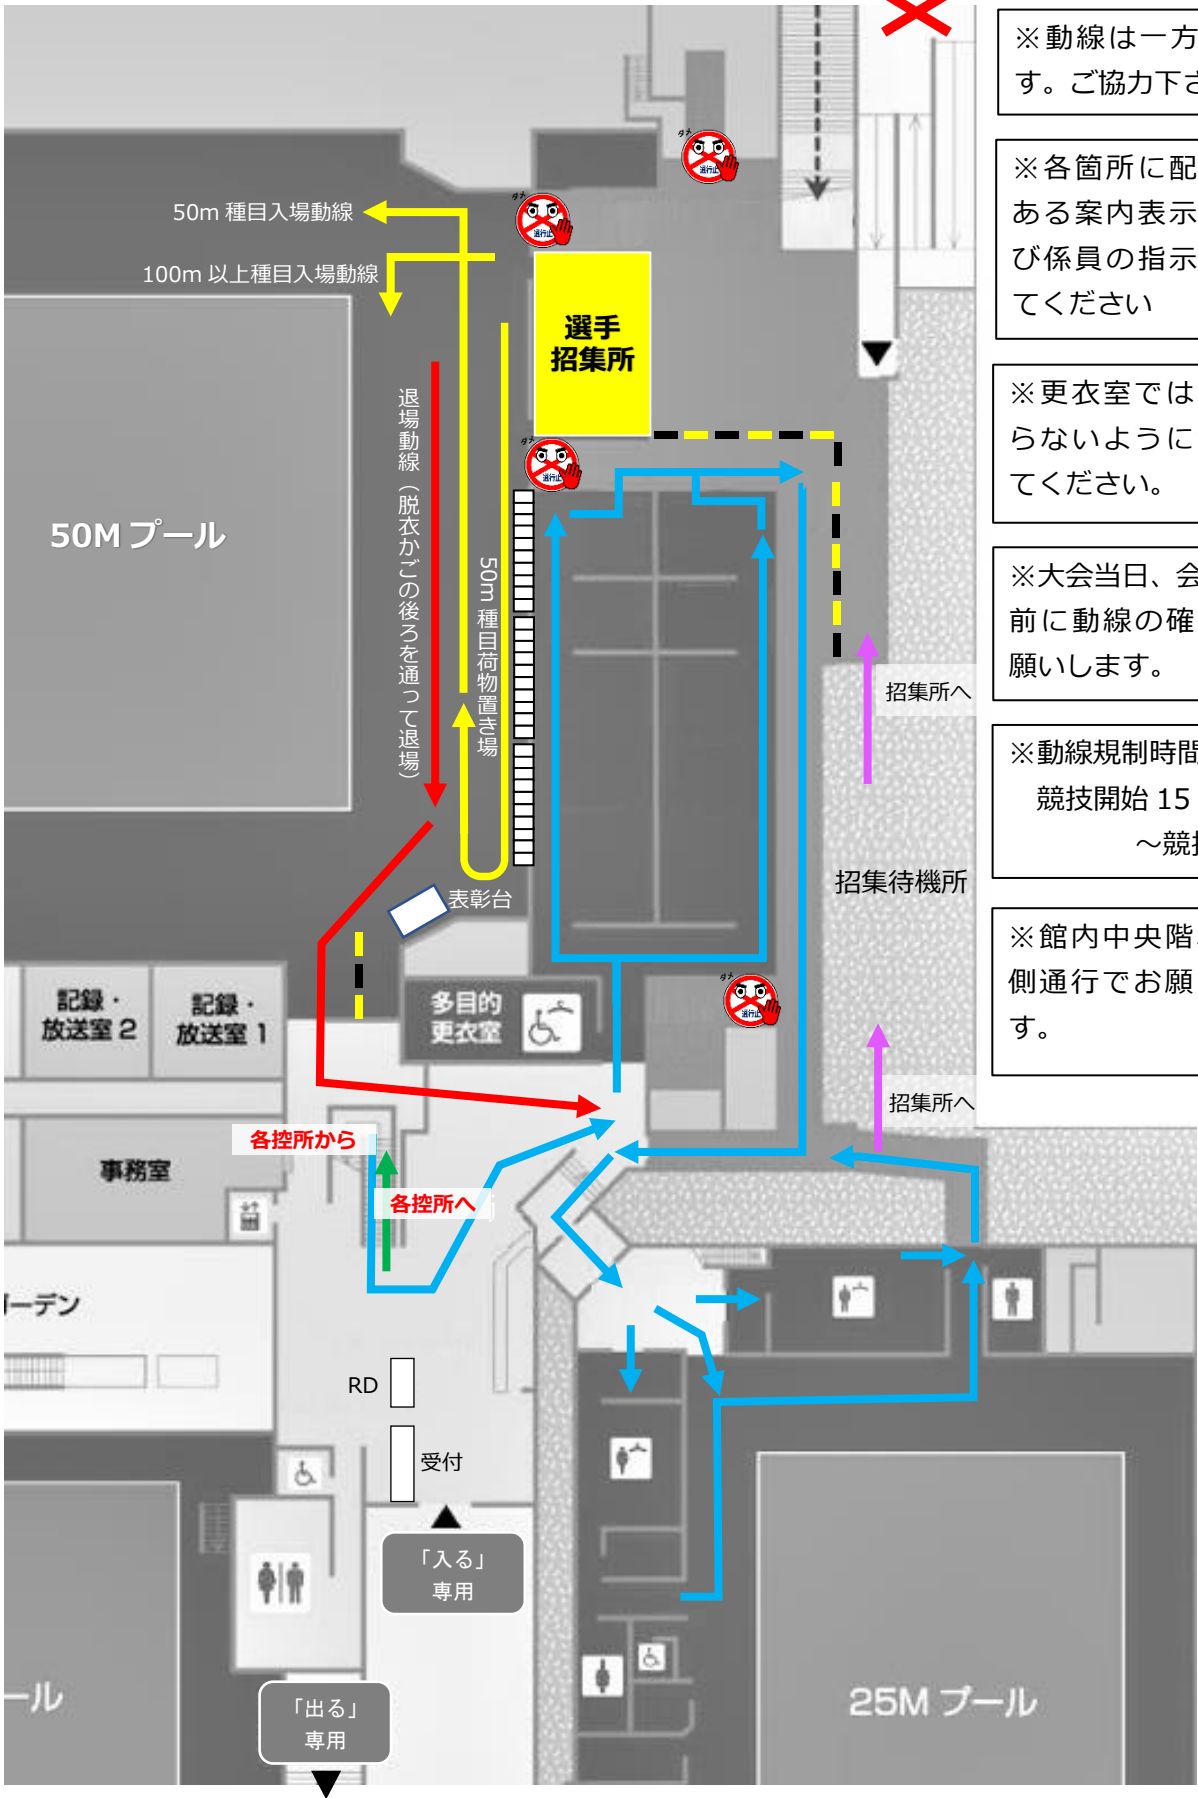

会場内選手動線

- 入場動線
- 退場動線
- 招集所への動線
- 控所（観客席）への動線
- 更衣室・サブプール・招集所への動線

※動線は一方通行です。ご協力下さい。

※各箇所に配置してある案内表示板および係員の指示に従ってください

※更衣室では密にならないように注意してください。

※大会当日、会場で事前に動線の確認をお願いします。

※動線規制時間
競技開始 15 分前
～競技終了

※館内中央階段は右側通行をお願いします。