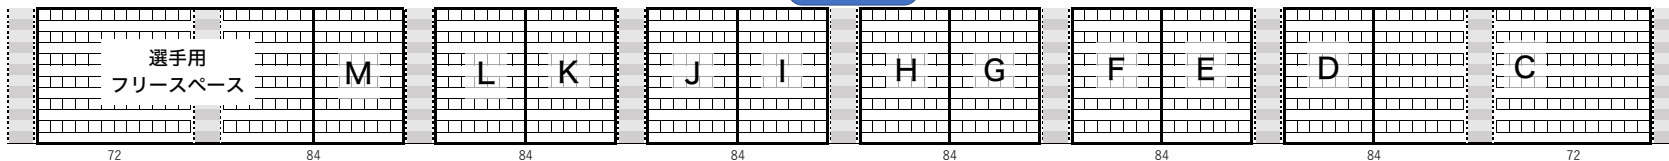

選手席

選手席割り振り

- A 樟南 鹿児島南 鹿児島商業 錦江湾 出水工業 出水 松陽
薩南工業 大島 ラ・サール 志學館 鹿児島城西
- B 鹿児島情報
- C 鹿児島
- D 甲南 出水中央
- E 鹿児島女子 鹿児島純心 龍桜
- F 国分 国分中央 鹿児島第一
- G 鹿児島実業 鹿児島玉龍 開陽
- H 鶴丸 鹿児島中央
- I 川内 川内商工
- J 鹿屋女子 楠隼 鹿屋 鹿屋農業 志布志 尚志館 曾於
- K 加治木工業 加治木
- L 武岡台 加世田
- M 伊集院 鹿児島工業 隼人工業

保護者席割り振り

- 1 鹿児島
- 2 鹿児島女子 武岡台 曾於
- 3 甲南 国分 加世田
- 4 鹿屋女子 川内 出水中央
- 5 鹿児島情報
- 6 鹿児島情報
- 7 鹿児島情報
- 8 鶴丸
- 9 鹿児島実業 出水 薩南工業
- 10 伊集院 鹿児島商業 大島
- 11 樟南 加治木 川内商工
- 12 鹿児島中央 松陽 龍桜
- 13 鹿児島工業 国分中央
- 14 鹿屋 隼人工業
- 15 鹿児島南 志布志 鹿屋農業 鹿児島純心 鹿児島第一