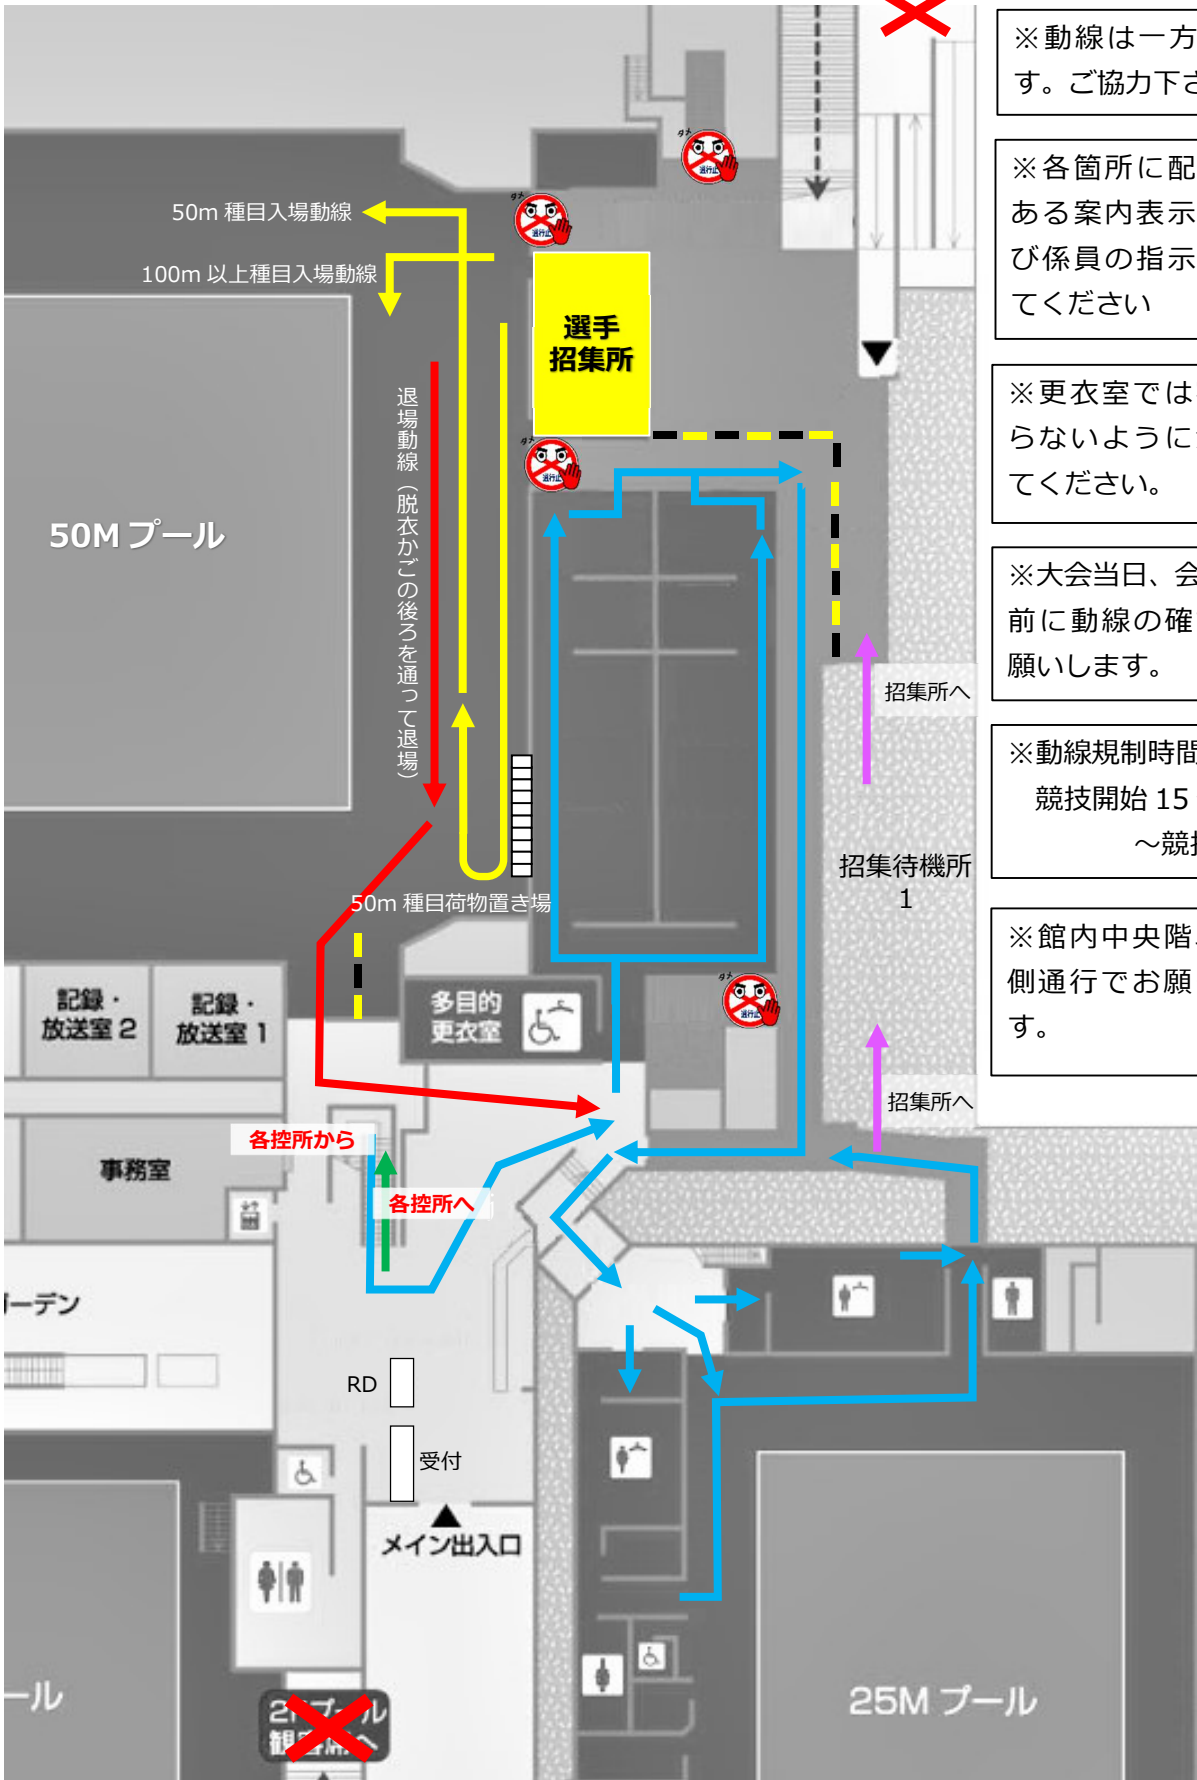

会場内選手動線

- 入場動線
- 退場動線
- 招集所への動線
- 控所（観客席）への動線
- 更衣室・サブプール・招集所への動線

- ※動線は一方通行です。ご協力下さい。
- ※各箇所に配置してある案内表示板および係員の指示に従ってください
- ※更衣室では密にならないように注意してください。
- ※大会当日、会場で事前に動線の確認をお願いします。
- ※動線規制時間
競技開始 15 分前
～競技終了
- ※館内中央階段は右側通行をお願いします。

※ 感染対策のため 2F プールへの階段の門および国道側の門は封鎖します