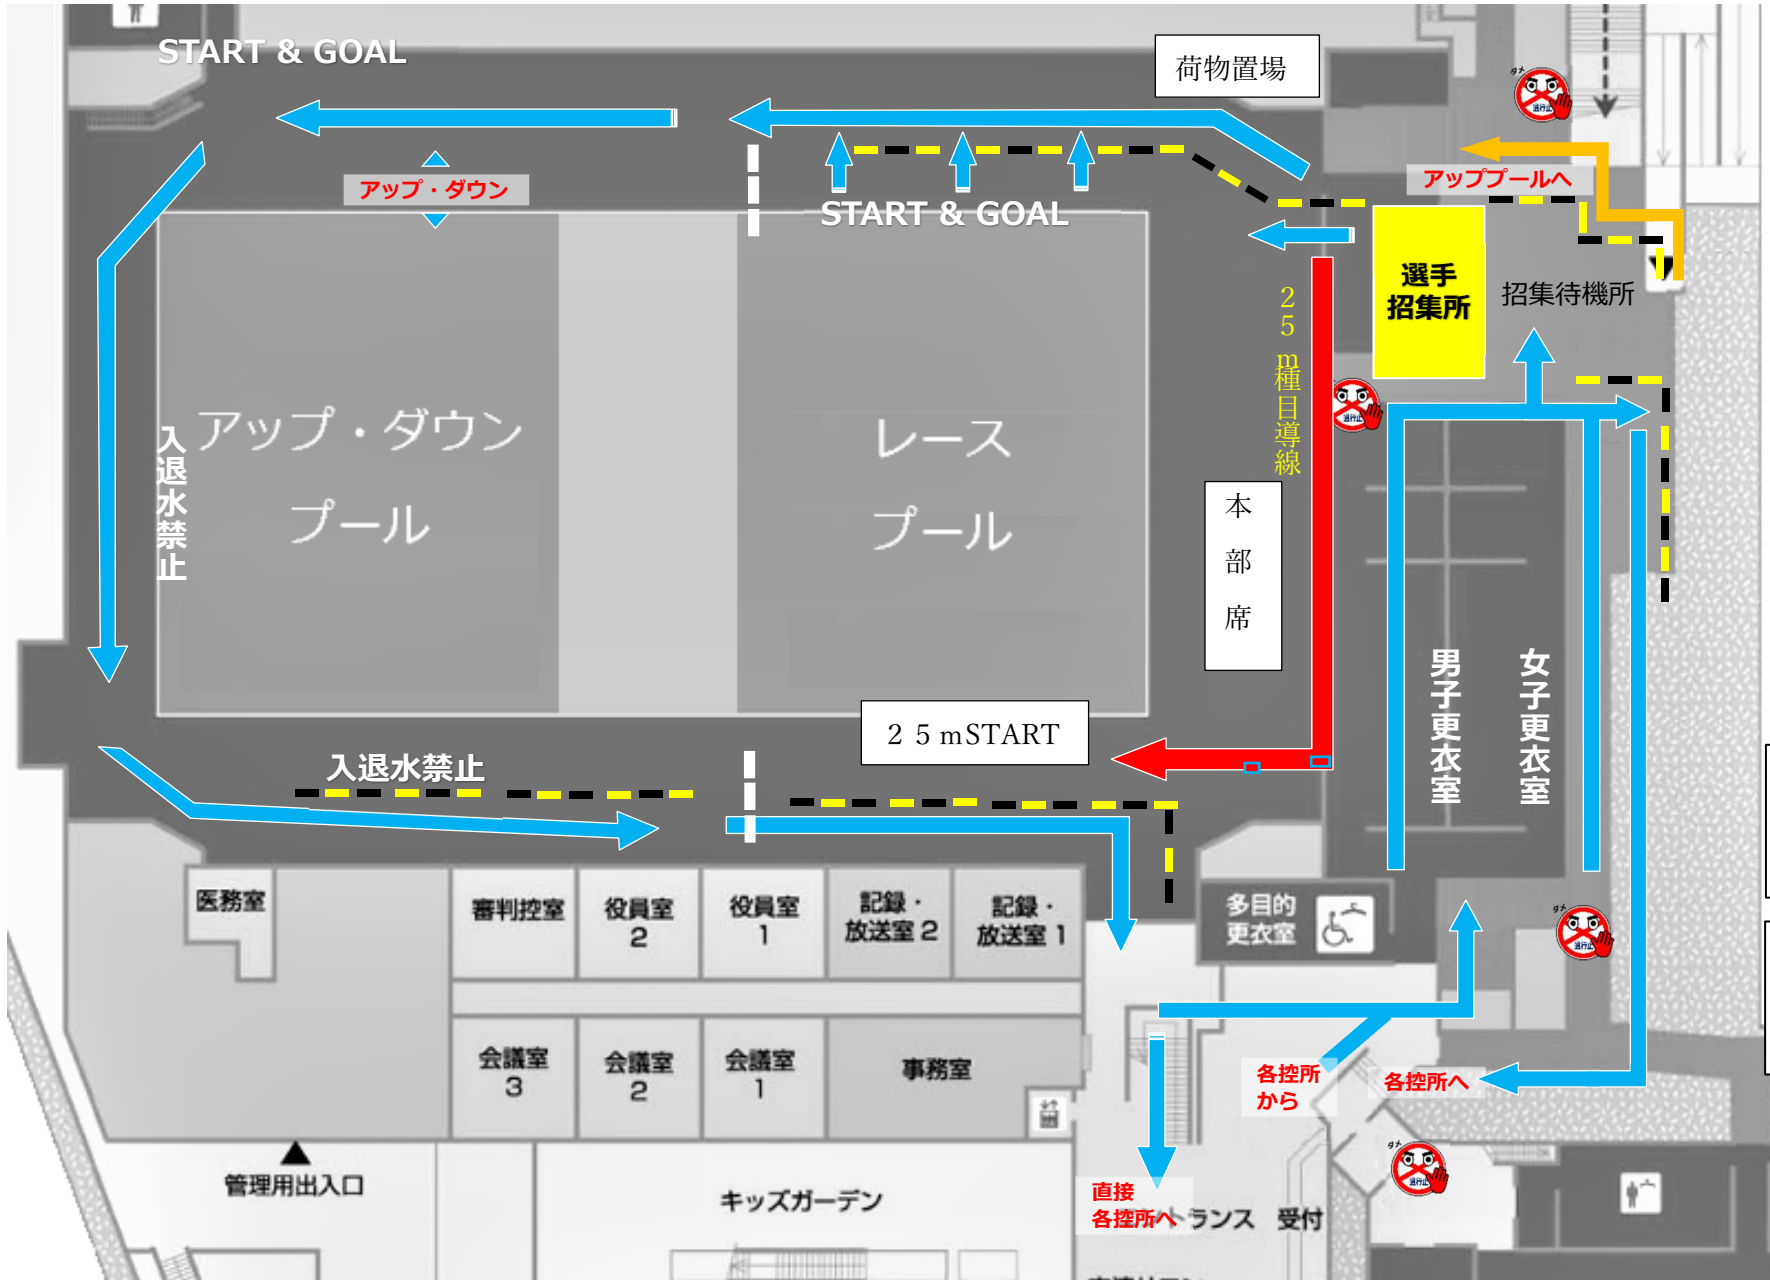

# 238 回大会 (C 級) 会場内選手動線

※動線は一方通行です。ご協力下さい。25m 種目のみ本部席前を通り退場しても OK です。

※各箇所に配置してある案内表示板および係員の指示に従ってください

※更衣室・観覧席では密にならないように注意してください。

※大会当日、会場で事前に動線の確認をお願いします。

※動線規制時間  
午前 9 時 30 分  
～ 競技終了