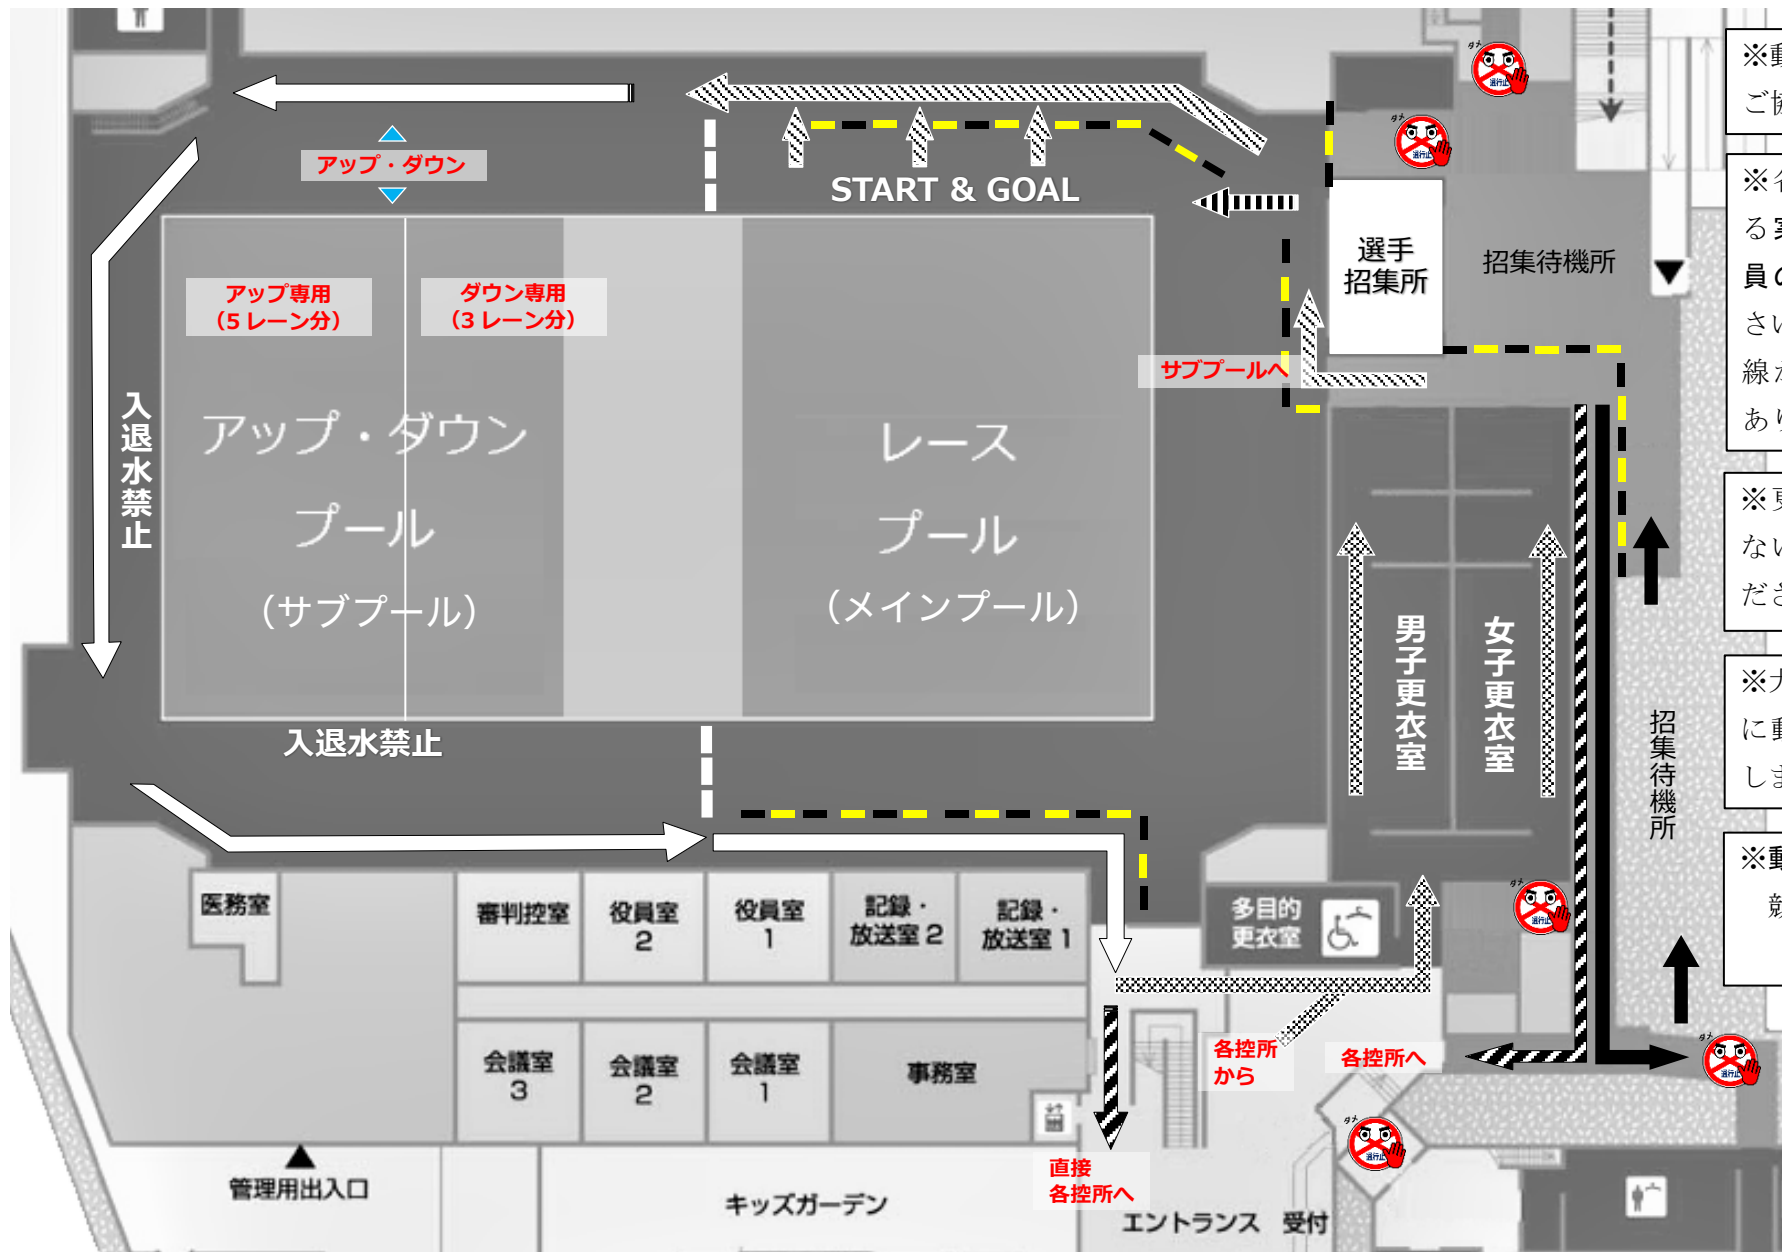

# 会場内選手動線図

※動線は一方通行です。  
ご協力下さい。

※各箇所に配置してある案内表示板および係員の指示に従ってください。(大会当日、急遽動線が変更になることもあります)

※更衣室では密にならないように注意してください。

※大会当日、会場で事前に動線の確認をお願いします。

※動線規制時間  
競技開始 15 分前  
～競技終了