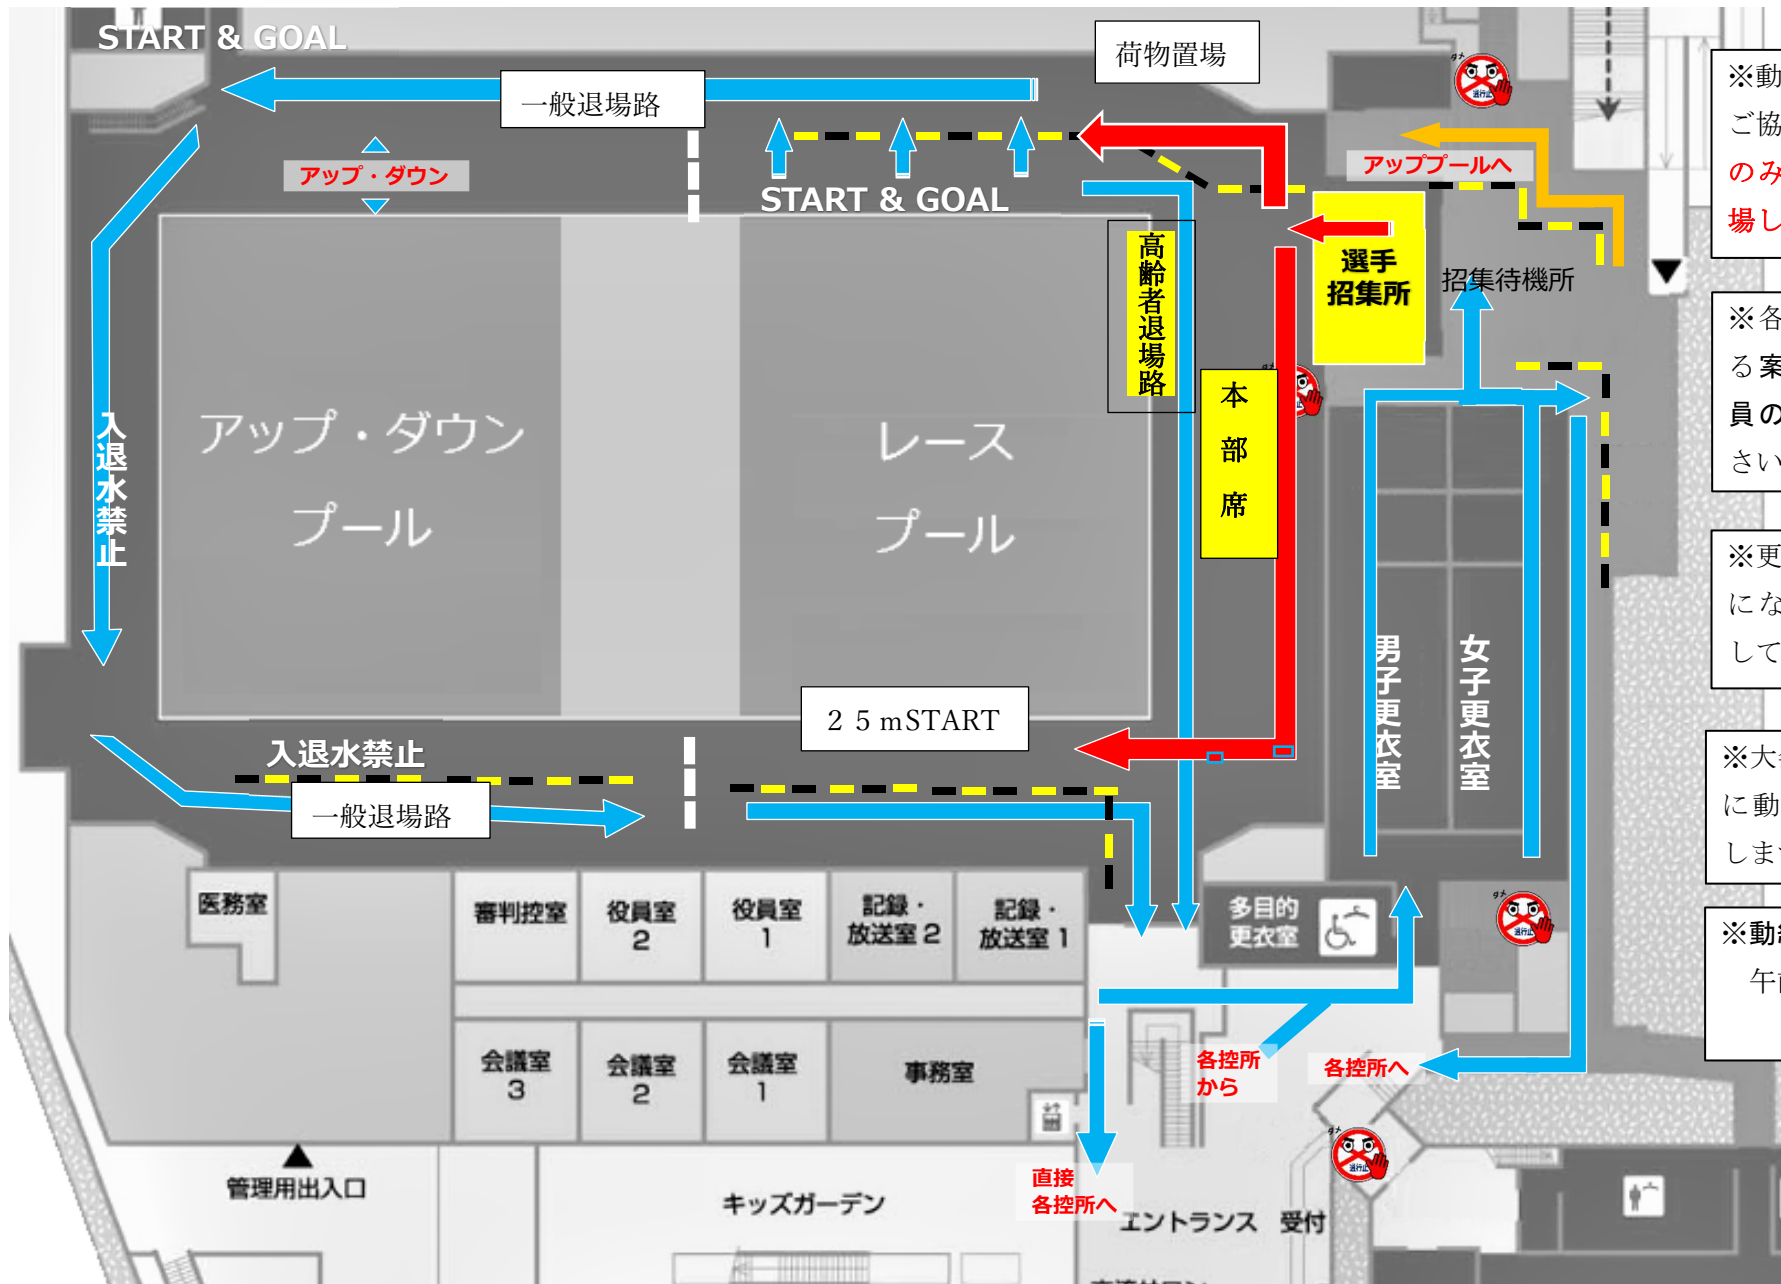

# 第37回マスタース大会会場内選手動線

※動線は一方通行です。ご協力下さい。25m 種目のみ本部席前を通り退場してもOKです。

※各箇所に配置してある案内表示板および係員の指示に従ってください

※更衣室・観覧席では密にならないように注意してください。

※大会当日、会場で事前に動線の確認をお願いします。

※動線規制時間  
午前9時30分  
～競技終了