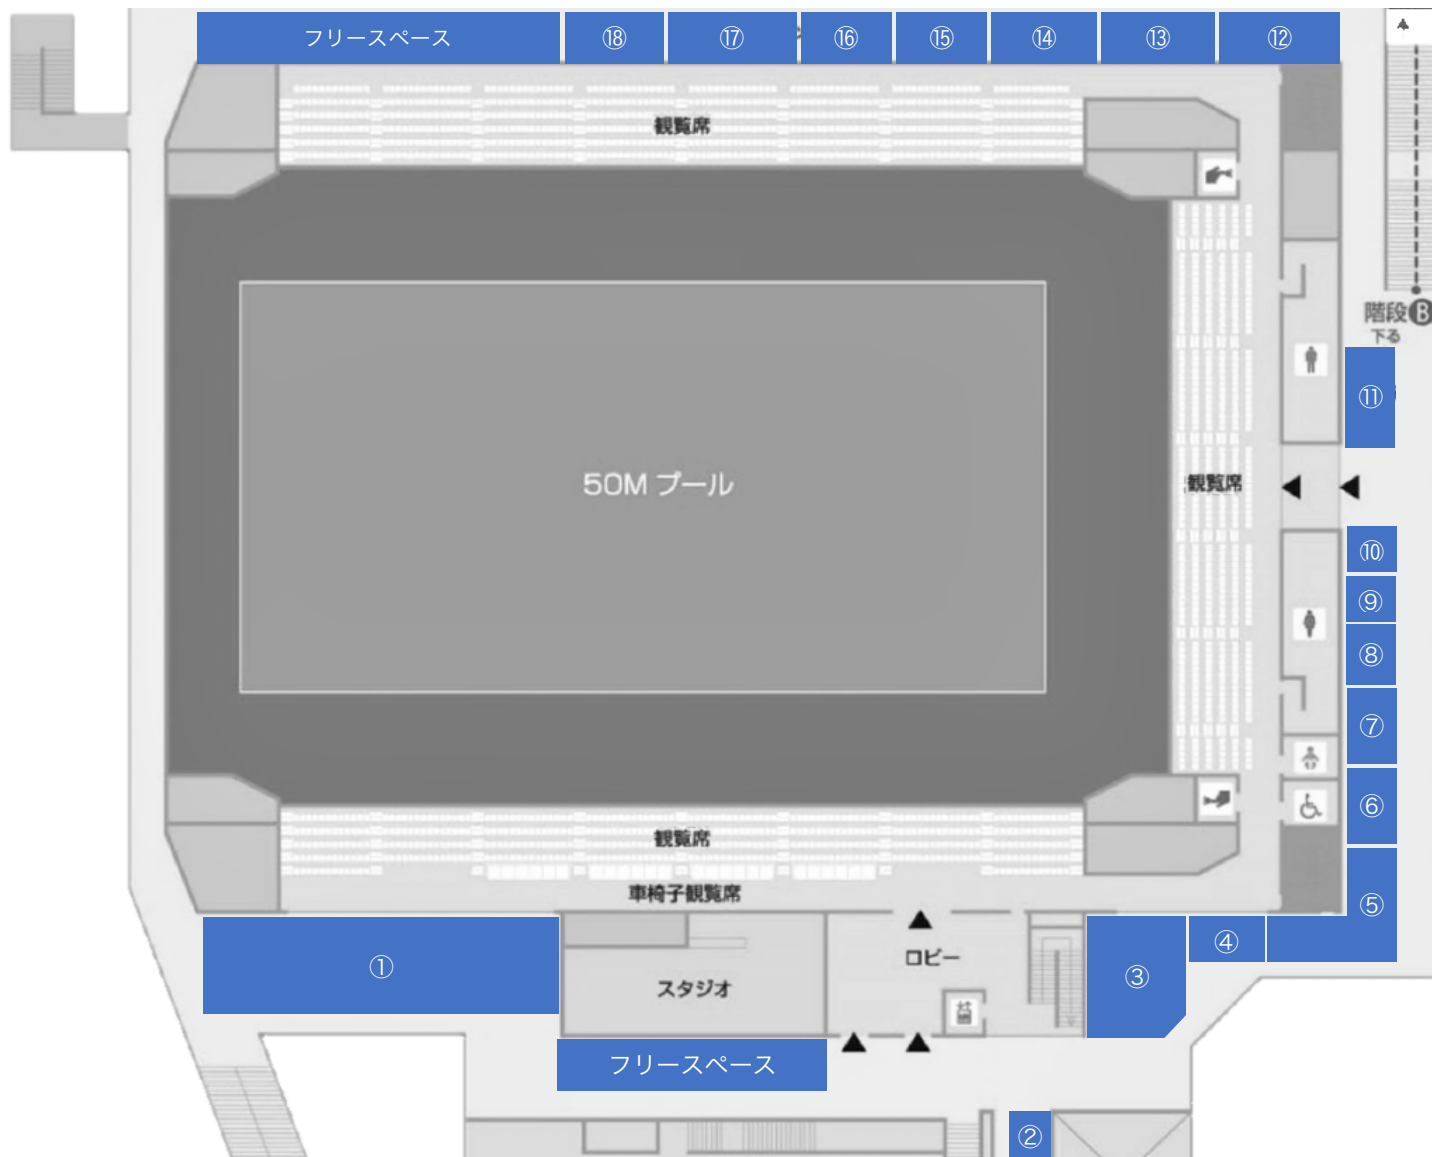

選手控え所割り振り

- ▷ 各控え所の範囲はおおよその大きさです。利用する人数に応じて、隣の学校と相談して調整して下さい。
- ▷ 必ずしも利用しなければならないということではありません。
- ▷ 利用できる範囲が限られています。お互い譲り合って使用して下さい。

- ① 鹿児島情報
 - ② 甲南
 - ③ 鹿児島女子
 - ④ 鹿児島中央
 - ⑤ 川内
 - ⑥ 鹿児島実業
 - ⑦ 鹿屋
 - ⑧ 加治木工業
 - ⑨ フリースペース
 - ⑩ フリースペース
 - ⑪ 鹿児島玉龍
 - ⑫ 鹿児島工業
 - ⑬ 加治木
 - ⑭ 伊集院
 - ⑮ 国分
 - ⑯ 大島
 - ⑰ 武岡台
 - ⑱ 鶴丸
- フリースペース 参加選手 1～4名の学校優先
キッズガーデン 鹿児島