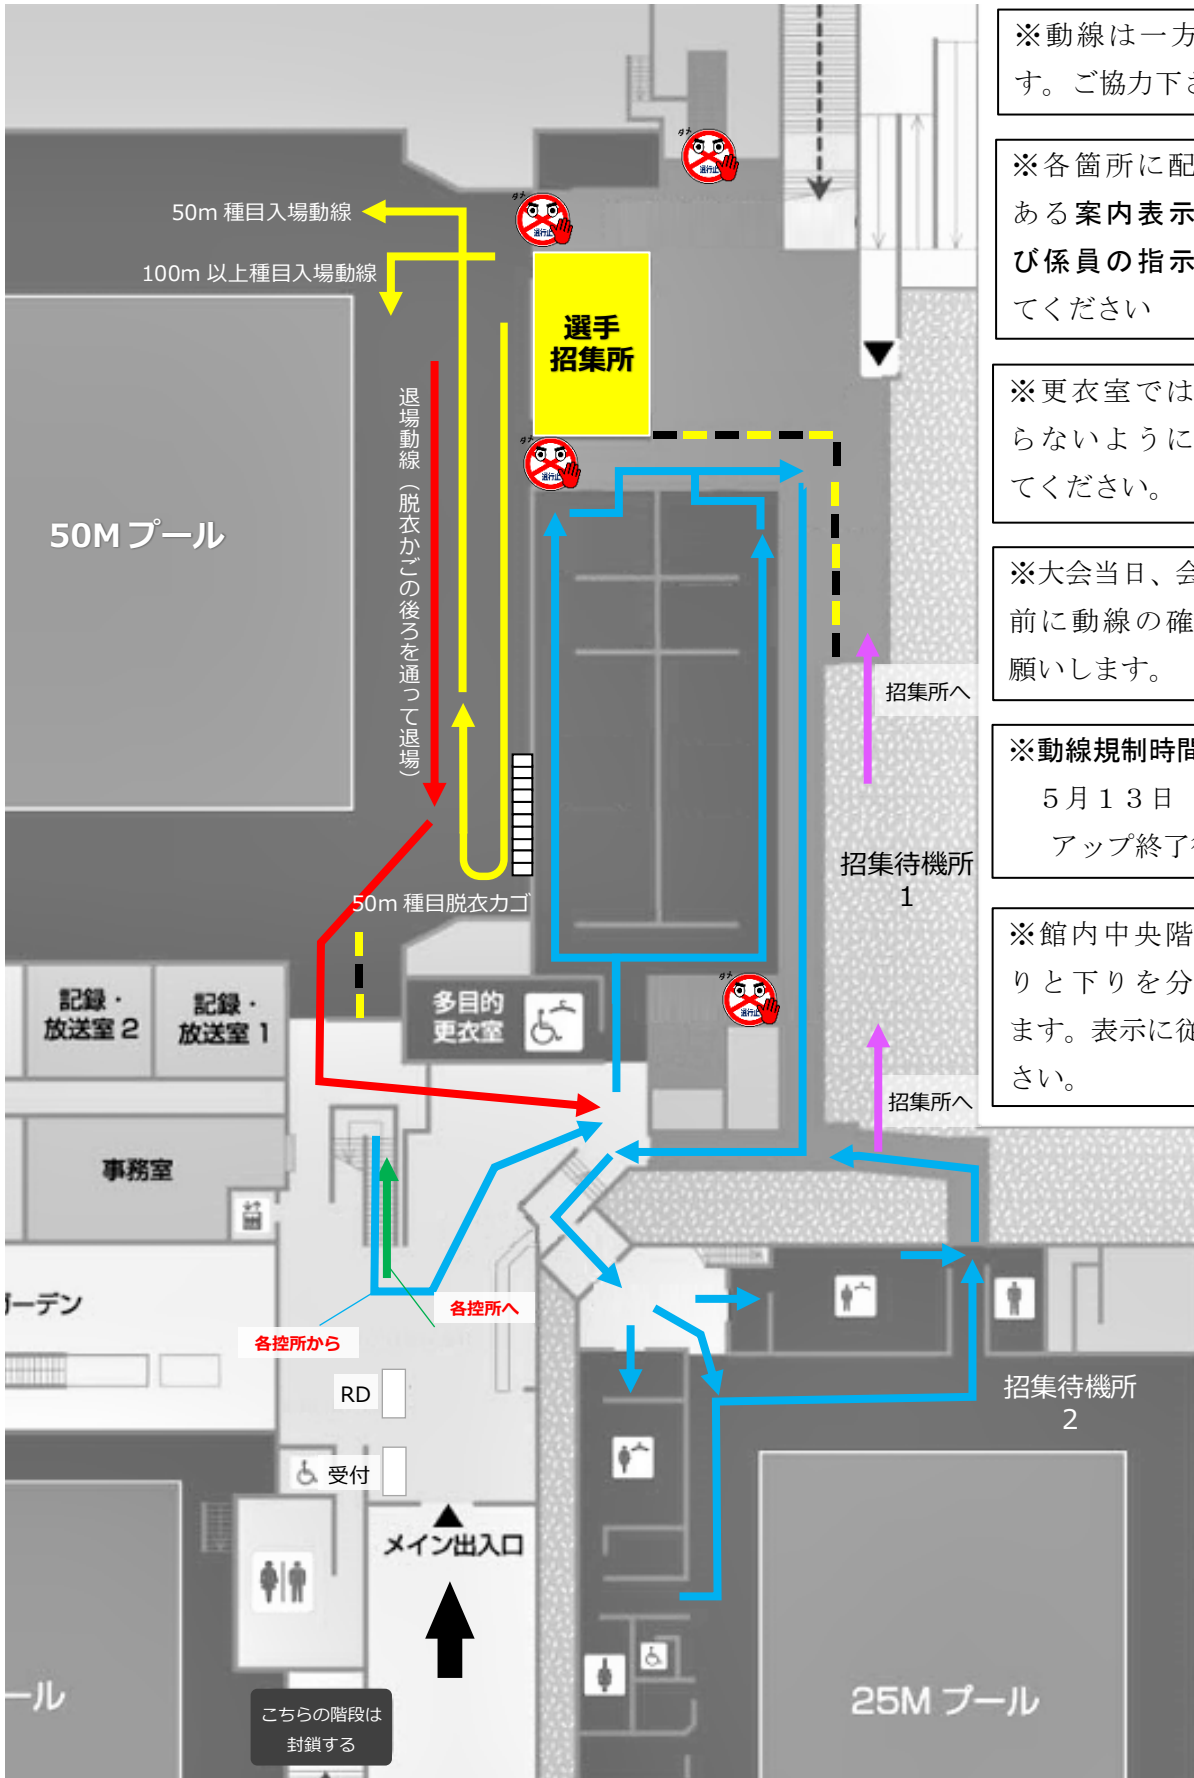

会場内選手動線図

- 入場動線
- 退場動線
- 招集所への動線
- 控所（観客席）への動線
- 更衣室・サブプール・招集所への動線

※動線は一方通行です。ご協力下さい。

※各箇所に配置してある案内表示板および係員の指示に従ってください

※更衣室では密にならないように注意してください。

※大会当日、会場で事前に動線の確認をお願いします。

※動線規制時間
5月13日（土）
アップ終了後～

※館内中央階段は上りと下りを分けています。表示に従ってください。

※館内の出入口は「メイン出入口」のみとし、「飛込プール横階段」は封鎖する。