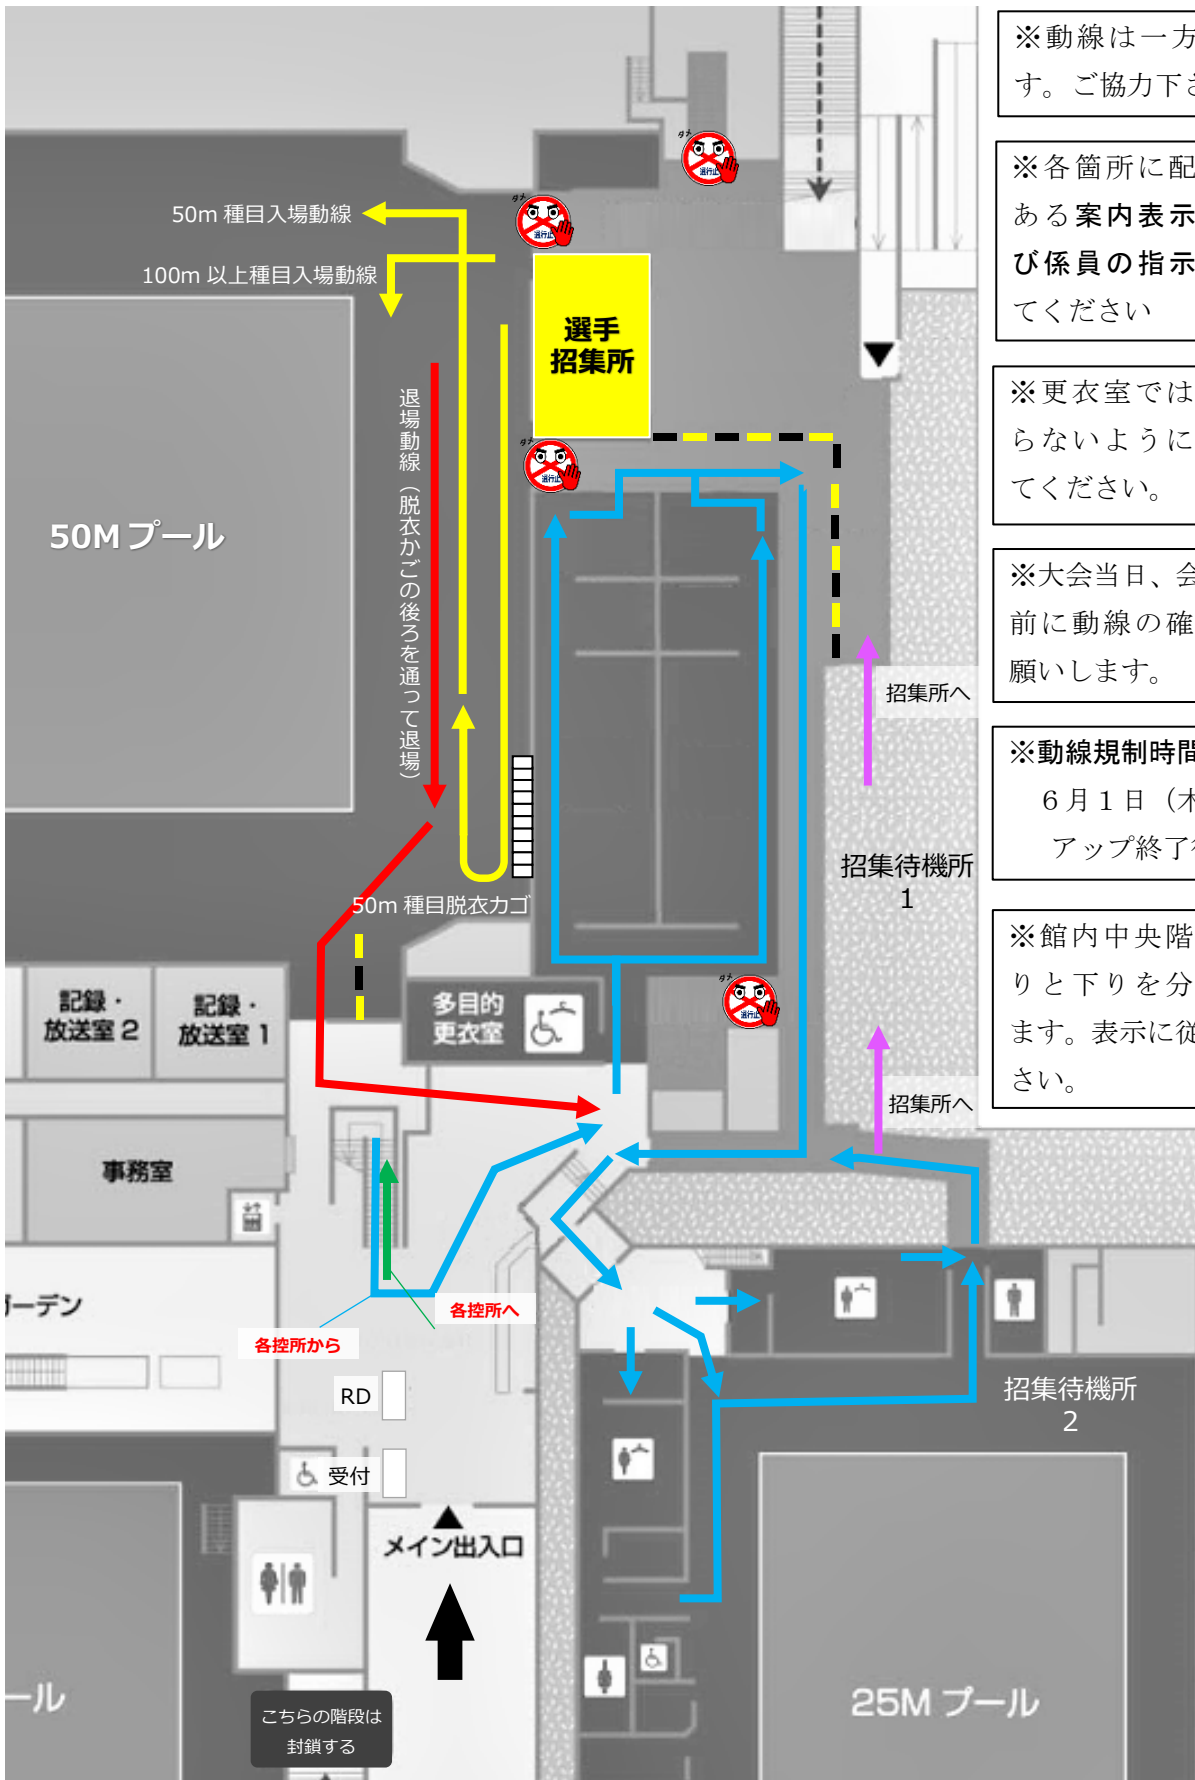

会場内選手動線図

- 入場動線
- 退場動線
- 招集所への動線
- 控所（観客席）への動線
- 更衣室・サブプール・招集所への動線

※動線は一方通行です。ご協力下さい。

※各箇所に配置してある案内表示板および係員の指示に従ってください

※更衣室では密にならないように注意してください。

※大会当日、会場で事前に動線の確認をお願いします。

※動線規制時間
6月1日（木）
アップ終了後～

※館内中央階段は上りと下りを分けています。表示に従ってください。

※館内の出入口は「メイン出入口」のみとし、「飛込プール横階段」は封鎖する。