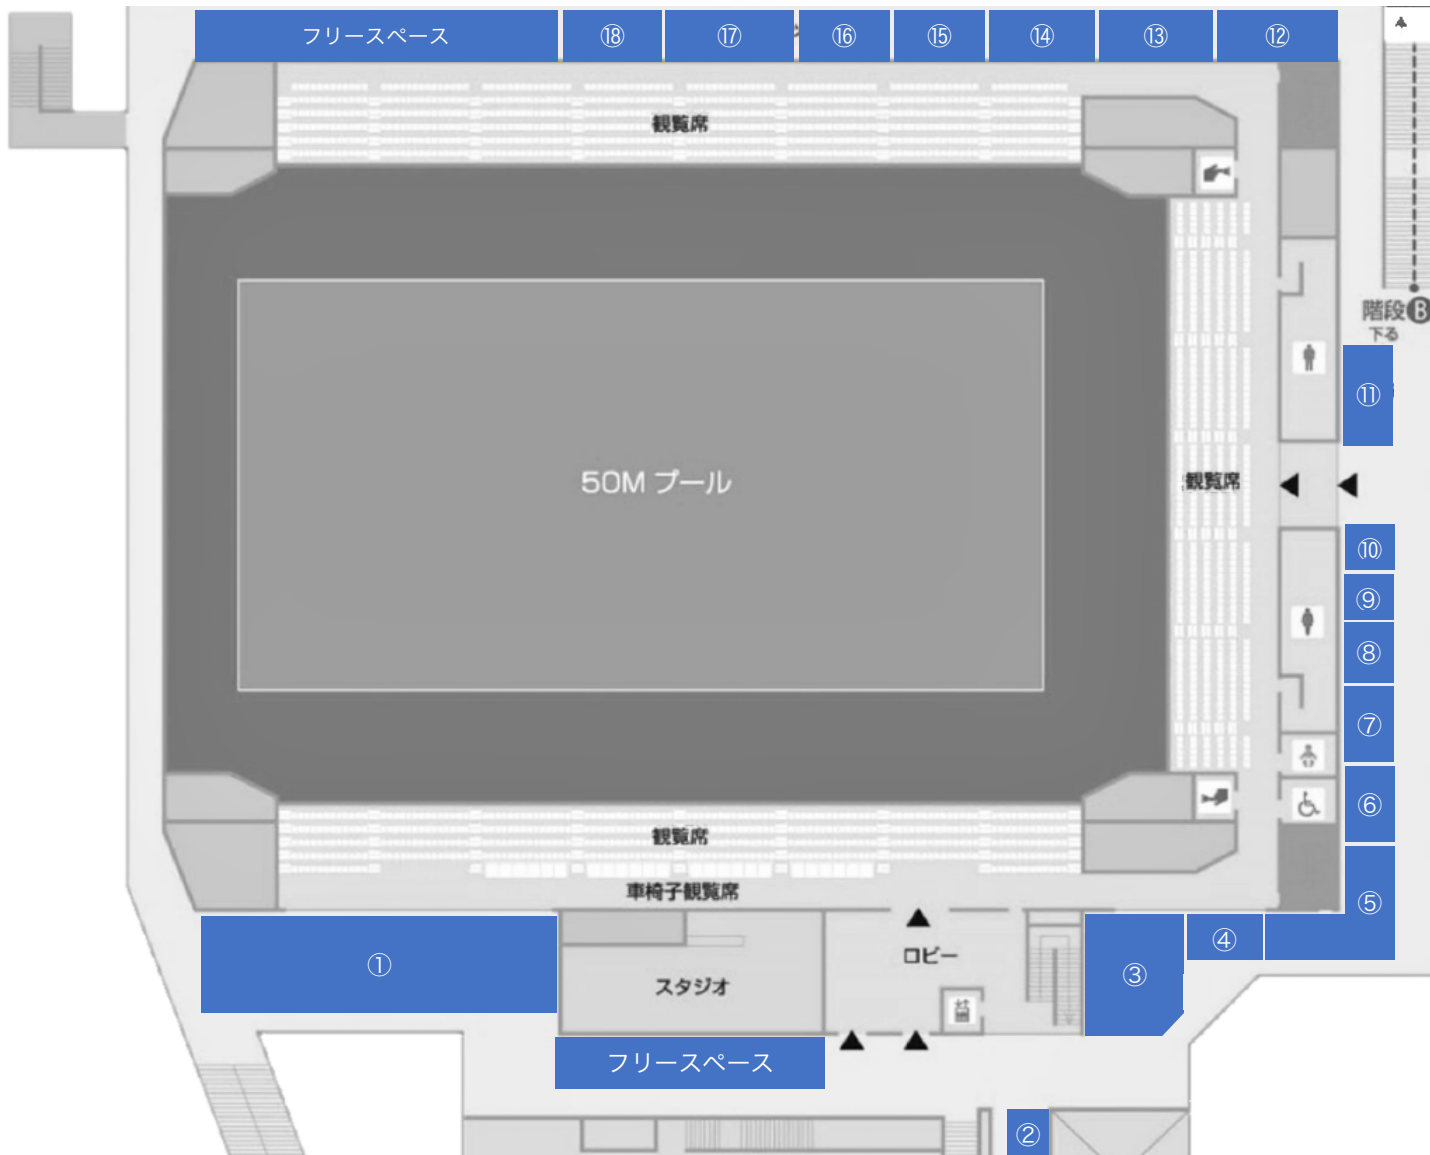

選手控え所割り振り

- ▷ 各控え所の範囲はおおよその大きさです。利用する人数に応じて、隣の学校と相談して調整して下さい。
- ▷ 必ずしも利用しなければならないということではありません。
- ▷ 利用できる範囲が限られています。お互い譲り合って使用して下さい。

- ① 鹿児島情報
 - ② 甲南
 - ③ 鹿児島女子
 - ④ 鹿児島中央
 - ⑤ 川内
 - ⑥ 鹿児島実業
 - ⑦ 武岡台
 - ⑧ 加治木工業
 - ⑨ フリースペース
 - ⑩ フリースペース
 - ⑪ 鹿屋
 - ⑫ 鹿児島工業
 - ⑬ 加治木
 - ⑭ 伊集院
 - ⑮ 国分
 - ⑯ 大島
 - ⑰ 鹿児島玉龍
 - ⑱ 鶴丸
- フリースペース 参加選手 1～4名の学校優先
キッズガーデン 鹿児島