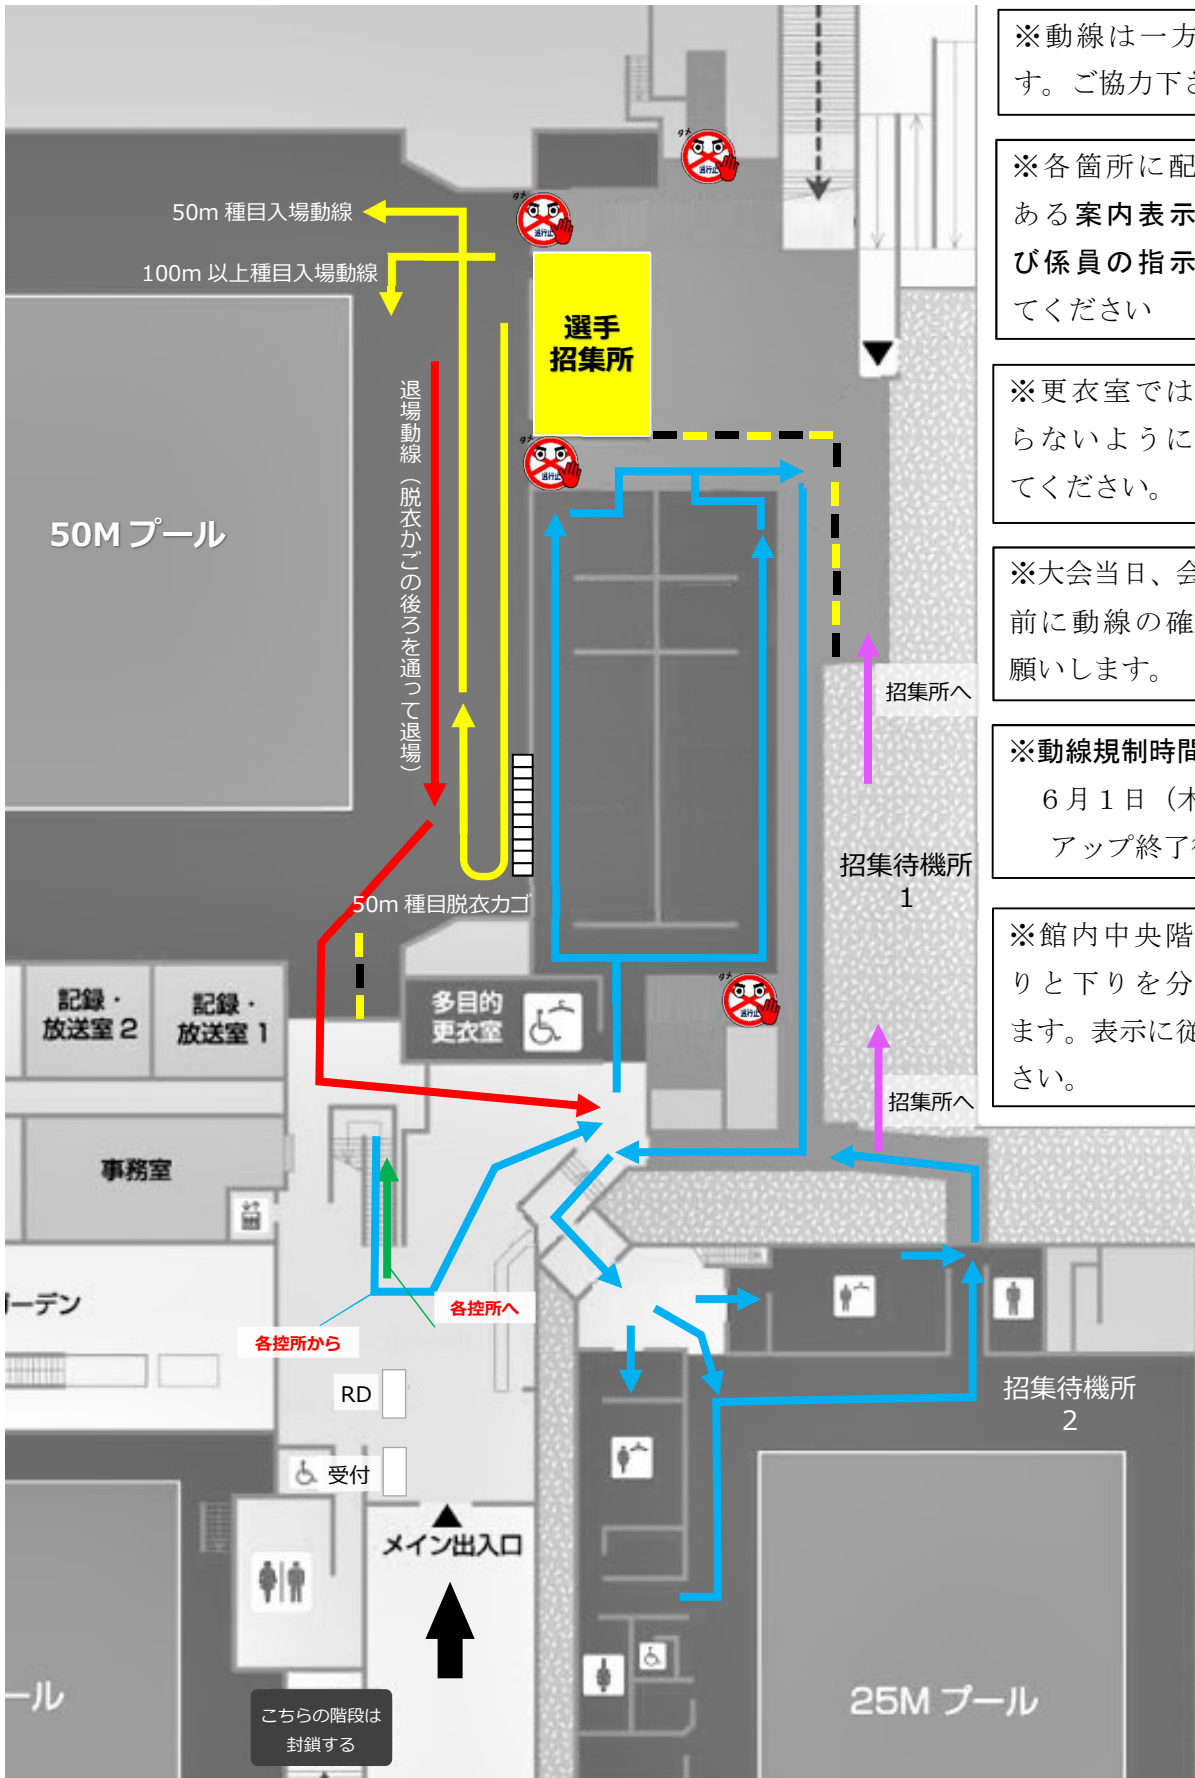

会場内選手動線図

- 入場動線
- 退場動線
- 招集所への動線
- 控所（観客席）への動線
- 更衣室・サブプール・招集所への動線

※動線は一方通行です。ご協力下さい。

※各箇所に配置してある案内表示板および係員の指示に従ってください

※更衣室では密にならないように注意してください。

※大会当日、会場で事前に動線の確認をお願いします。

※動線規制時間
6月1日(木)
アップ終了後～

※館内中央階段は上りと下りを分けています。表示に従ってください。

※館内の出入口は「メイン出入口」のみとし、「飛込プール横階段」は封鎖する。