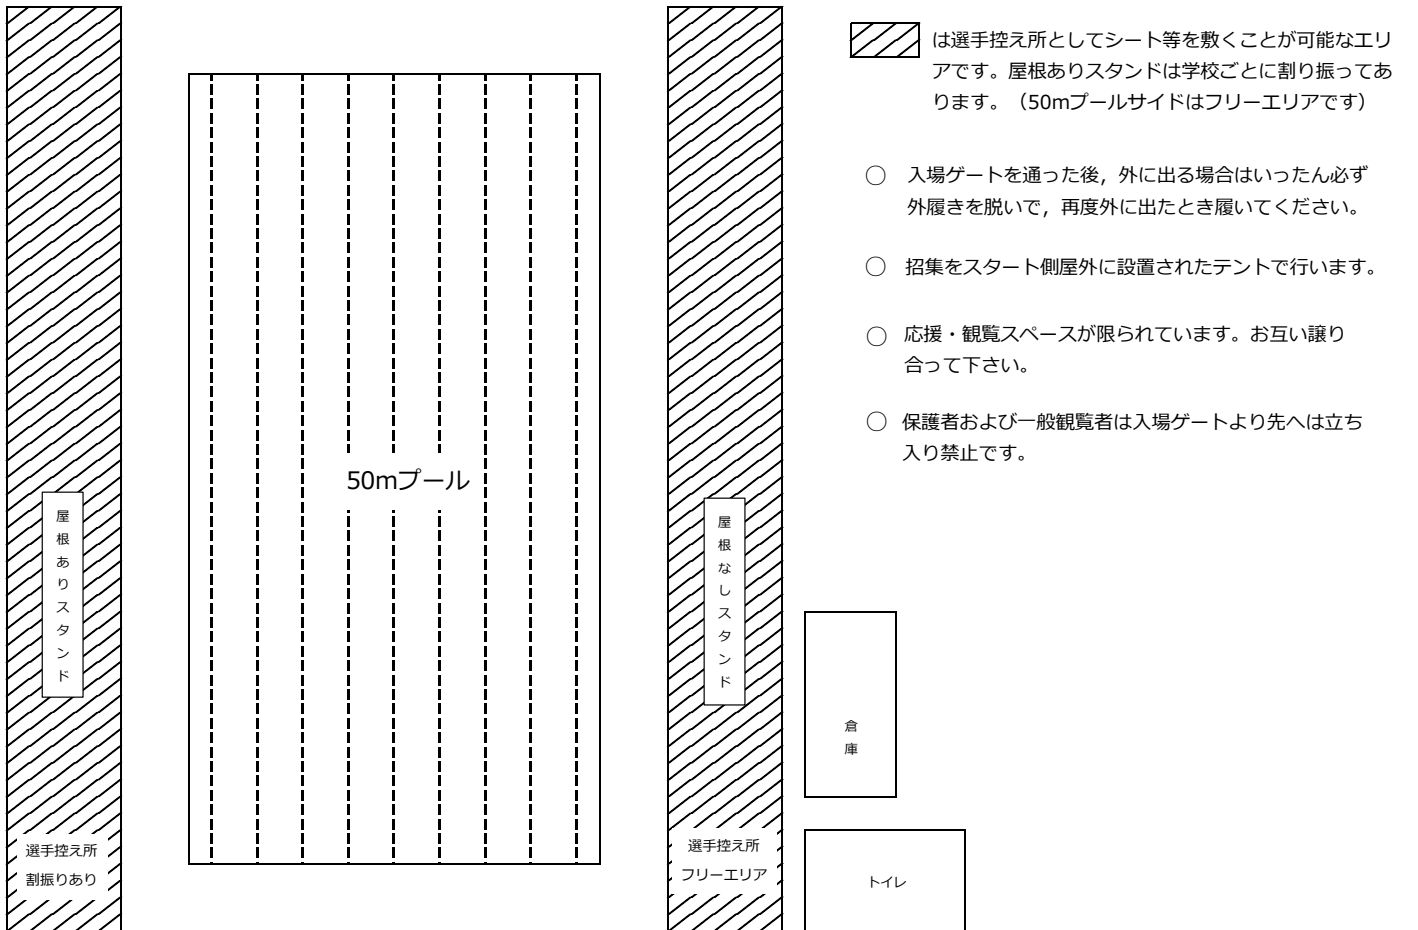

国分総合プール見取り図（1階）

は選手控え所としてシート等を敷くことが可能なエリアです。屋根ありスタンドは学校ごとに割り振ってあります。（50mプールサイドはフリーエリアです）

- 入場ゲートを通った後、外に出る場合はいったん必ず外履きを脱いで、再度外に出たとき履いてください。
- 招集をスタート側屋外に設置されたテントで行います。
- 応援・観覧スペースが限られています。お互い譲り合ってください。
- 保護者および一般観覧者は入場ゲートより先へは立ち入り禁止です。