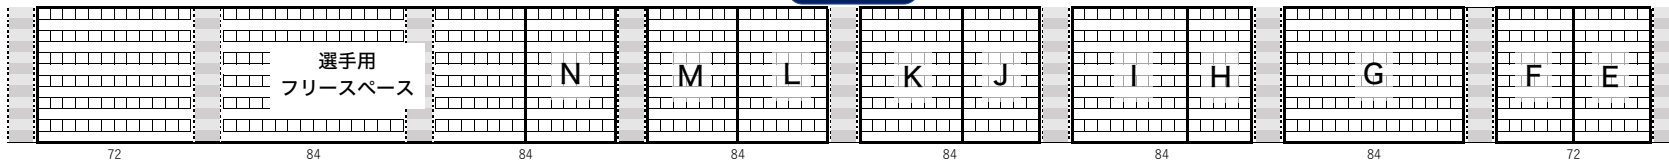

選手控え所割り振り

- ▷ 各控え所の範囲はおおよその大きさです。利用する人数に応じて、隣の学校と相談して調整して下さい。
- ▷ 必ずしも利用しなければならないということではありません。
- ▷ 利用できる範囲が限られています。お互い譲り合って使用して下さい。

- ① 鹿児島情報
- ② フリースペース
- ③ 甲南
- ④ 鶴丸
- ⑤ 鹿児島中央
- ⑥ 伊集院
- ⑦ 加治木
- ⑧ 大島
- ⑨ フリースペース
- ⑩ 鹿児島実業
- ⑪ 鹿屋
- ⑫ 鹿児島玉龍
- ⑬ 国分
- ⑭ 鹿児島工業
- ⑮ 武岡台
- ⑯ 川内
- ⑰ フリースペース

サブプール 2F 鹿児島女子

フリースペース 参加選手 1~4名の学校優先

キッズガーデン 鹿児島

選手席

選手席割り振り

- A 鹿児島実業 鹿屋女子 樟南 鹿児島南 志布志 鹿児島商業 錦江湾 鹿屋農業 鶴翔 鹿児島純心女子 隼人工業 鹿児島高専 龍桜 出水中央 鹿児島城西 鳳凰
- B 鹿児島情報
- C 楠隼 鹿屋工業 川内商工 出水 松陽 明桜館 ラ・サール 加世田 国分中央 神村学園 尚志館
- D 鹿児島中央
- E 鶴丸
- F 鹿児島工業
- G 鹿児島
- H 国分
- I 甲南
- J 鹿児島玉龍
- K 鹿児島女子
- L 加治木 大島
- M 伊集院 武岡台
- N 加治木工業 鹿屋 川内