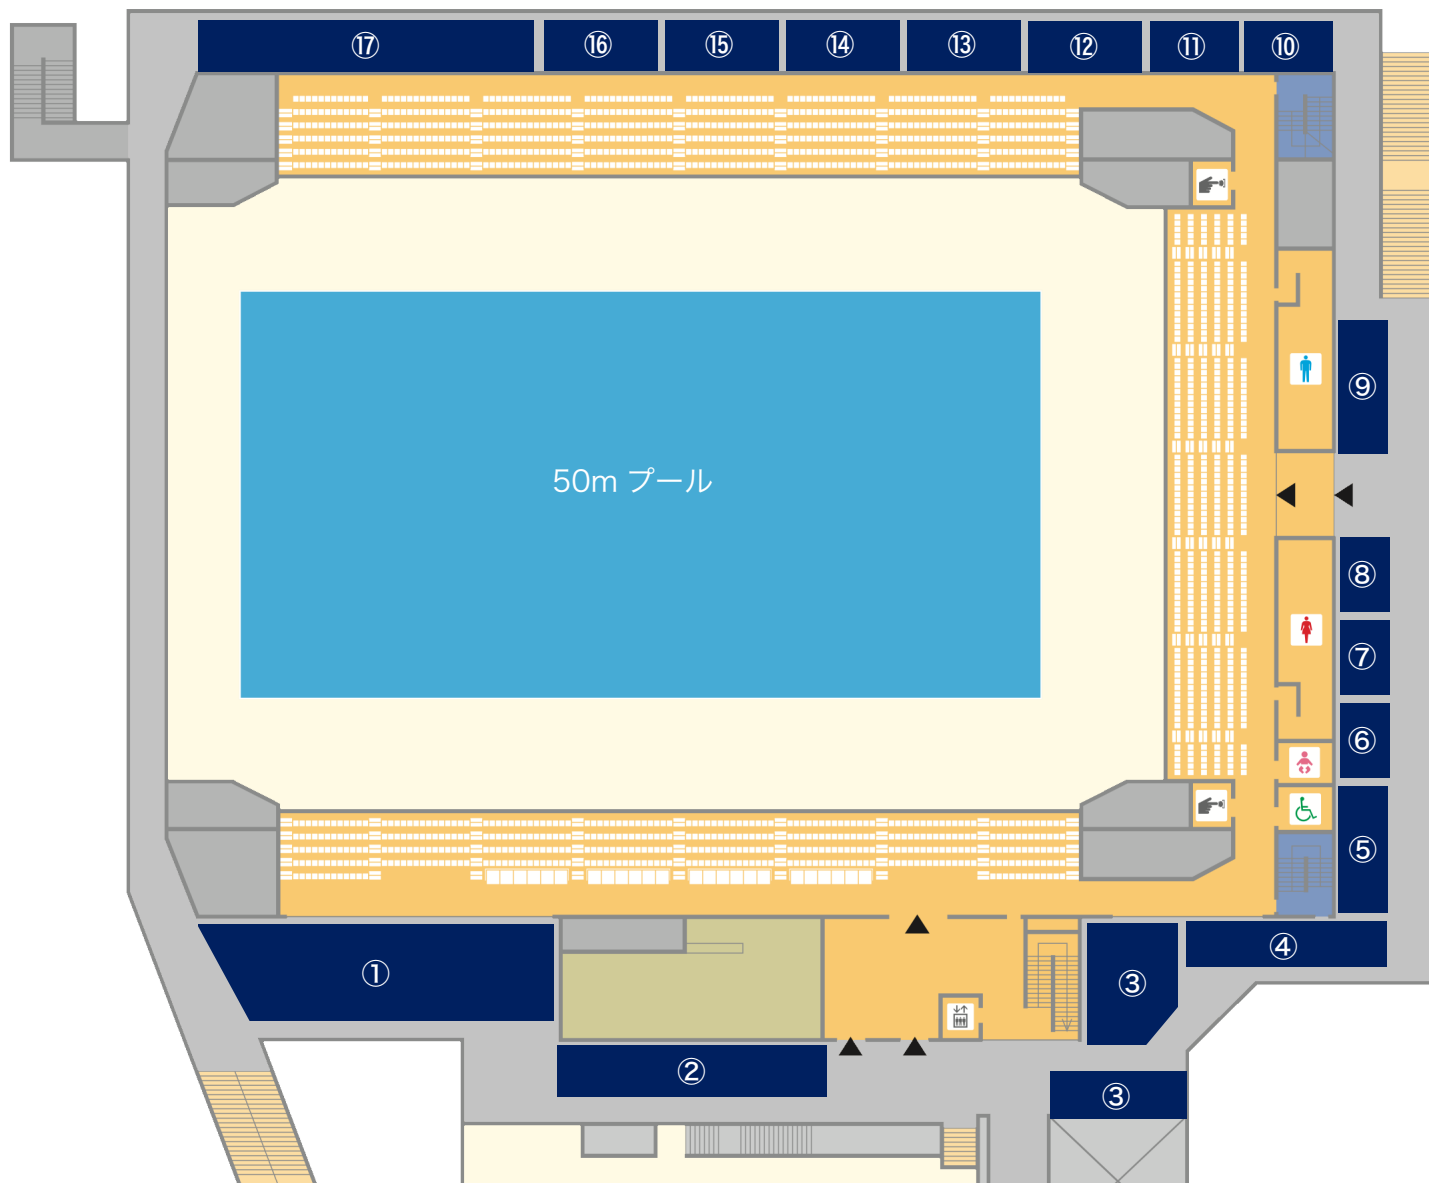

選手控え所割り振り

- ▷ 各控え所の範囲はおおよその大きさです。利用する人数に応じて、隣の学校と相談して調整して下さい。
- ▷ 必ずしも利用しなければならないということではありません。
- ▷ 利用できる範囲が限られています。お互い譲り合って使用して下さい。

- ① 鹿児島情報
- ② フリースペース
- ③ 甲南
- ④ 鶴丸
- ⑤ 鹿児島中央
- ⑥ 伊集院
- ⑦ 加治木
- ⑧ 大島
- ⑨ フリースペース
- ⑩ 鹿児島実業
- ⑪ 鹿屋
- ⑫ 鹿児島玉龍
- ⑬ 国分
- ⑭ 鹿児島工業
- ⑮ 武岡台
- ⑯ 川内
- ⑰ フリースペース

サブプール 2F 鹿児島女子

フリースペース 参加選手 1~4名の学校優先

キッズガーデン 鹿児島

選手席

選手席割り振り

- A 鹿児島実業 鹿屋女子 樟南 鹿児島南 志布志 鹿児島商業 錦江湾 鹿屋農業 鶴翔 鹿児島純心女子 隼人工業 鹿児島高専 龍桜 出水中央 鹿児島城西 鳳凰
- B 鹿児島情報
- C 楠隼 鹿屋工業 川内商工 出水 松陽 明桜館 ラ・サール 加世田 国分中央 神村学園 尚志館
- D 鹿児島中央
- E 鶴丸
- F 鹿児島工業
- G 鹿児島
- H 国分
- I 甲南
- J 鹿児島玉龍
- K 鹿児島女子
- L 加治木 大島
- M 伊集院 武岡台
- N 加治木工業 鹿屋 川内

観客席割り振り

- ▷ 選手席において、複数校が割り当てられているブロックの最前列は共有席としますので、一つの学校で占有しないでください。(タイムを計ったりする時に優先的に使用)
- ▷ 密になることが心配される場合はフリースペースをご活用ください。
- ▷ 保護者観覧席は事前申告のあった学校を割り振っています。表記されている学校以外はフリースペースをご利用ください。
- ▷ 保護者の選手席への立ち入りはできるだけご遠慮ください。(トイレ利用時を除く)
- ▷ 複数校が割り当てられているブロックはお互い譲り合ってください。限られたスペースでの観覧になりますので、ご協力をお願いいたします。