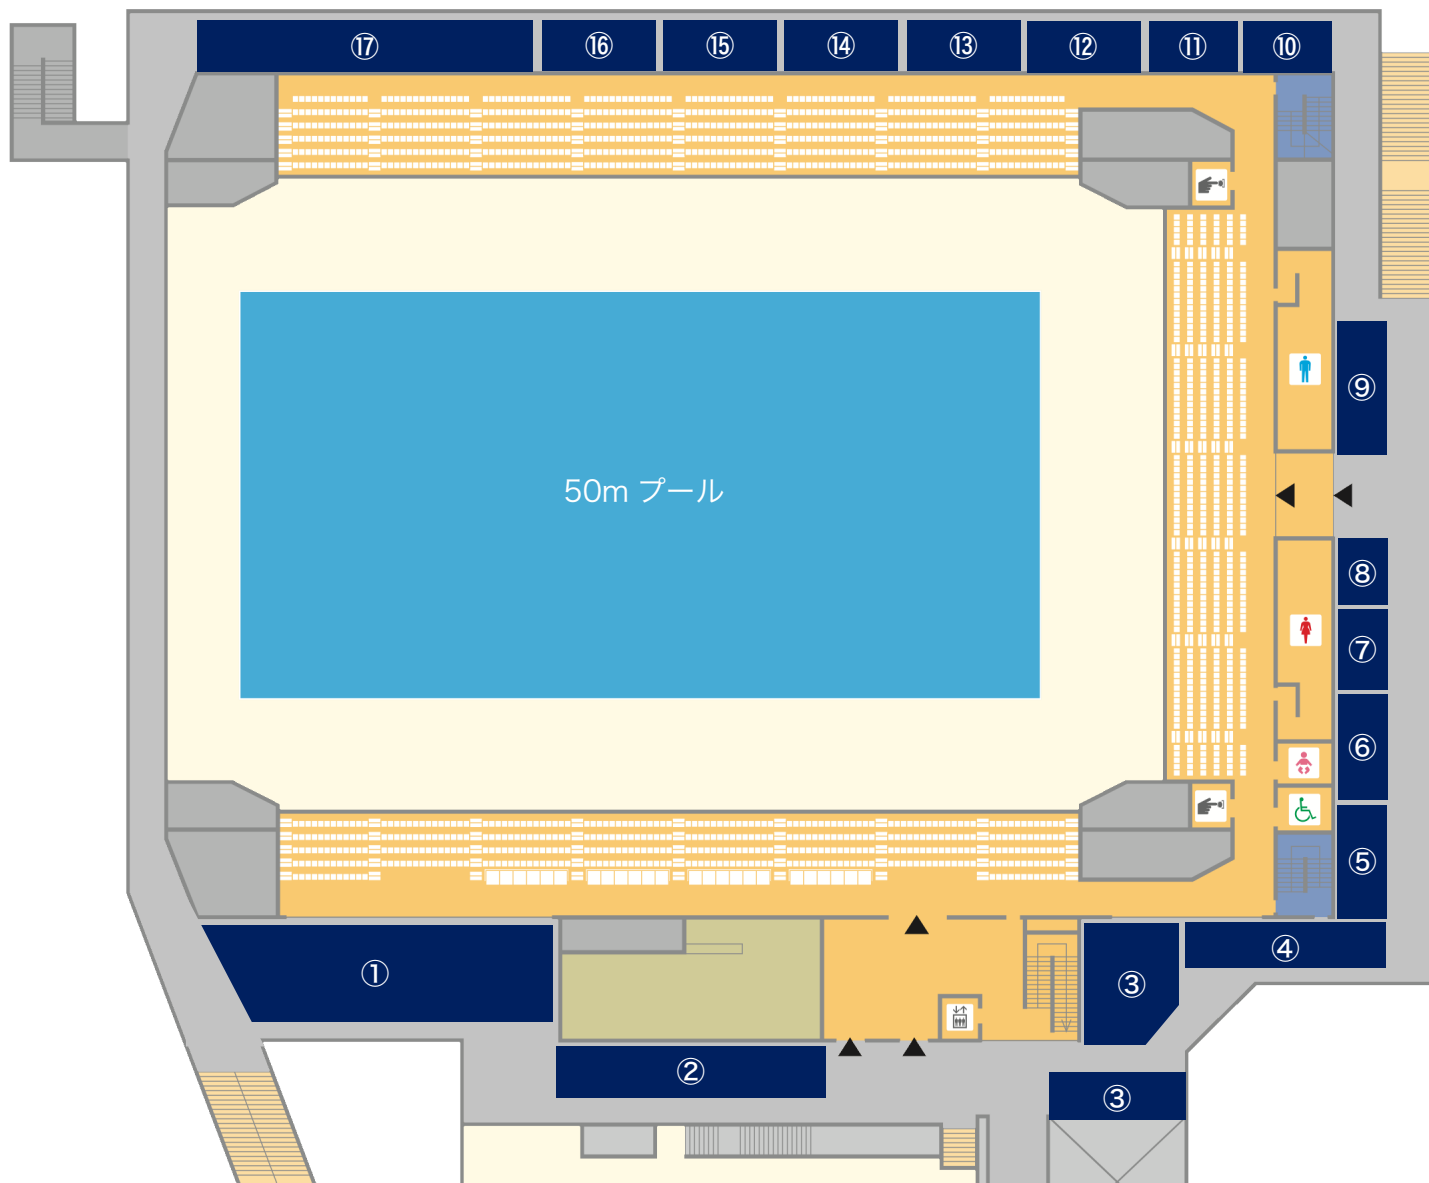

選手控え所割り振り

▷ 各控え所の範囲はおおよその大きさです。利用する人数に応じて、隣の学校と相談して調整して下さい。

▷ 必ずしも利用しなければならないということではありません。

▷ 利用できる範囲が限られています。お互い譲り合って使用して下さい。

- ① 鹿児島情報
- ② フリースペース
- ③ 甲南
- ④ 鶴丸
- ⑤ 鹿児島中央
- ⑥ 加治木
- ⑦ 伊集院
- ⑧ 松陽
- ⑨ 大島
- ⑩ 鹿児島実業
- ⑪ 鹿屋
- ⑫ 鹿児島玉龍
- ⑬ 国分
- ⑭ 鹿児島工業
- ⑮ 武岡台
- ⑯ 川内
- ⑰ フリースペース

サブプール 2F 鹿児島女子

フリースペース 参加生徒 1~5 名の学校優先

キッズガーデン 鹿児島

選手席

選手席割り振り

- A 加治木工業 加治木 龍桜
- B 国分 国分中央 鹿児島第一 隼人工業
- C 鹿児島情報
- D 武岡台
- E 鶴丸
- F 鹿児島実業 鹿児島玉龍
- G 甲南
- H 鹿児島女子
- I 鹿児島
- J 樟南 鹿児島南 鹿児島商業 鹿児島中央
- K 鹿児島工業 錦江湾 鹿児島東 鹿児島純心女子 明桜館 ラ・サール
- L 鹿屋女子 楠隼 志布志 鹿屋工業 鹿屋 鹿屋農業 尚志館
- M 奄美 大島
- N 川内商工 出水 鶴翔 出水中央 川内 神村学園
- O 伊集院 松陽 加世田 鹿児島城西 鳳凰

観客席割り振り

- ▷ 選手席において、複数校が割り当てられているブロックの最前列は共有席としますので、一つの学校で占有しないでください。(タイムを計ったりする時に優先的に使用)
- ▷ 密になることが心配される場合はフリースペースをご活用ください。
- ▷ 保護者観覧席は事前申告のあった学校を割り振っています。表記されている学校以外はフリースペースをご利用ください。
- ▷ 保護者の選手席への立ち入りはできるだけご遠慮ください。(トイレ利用時を除く)
- ▷ 複数校が割り当てられているブロックはお互い譲り合ってください。限られたスペースでの観覧になりますので、ご協力をお願いいたします。