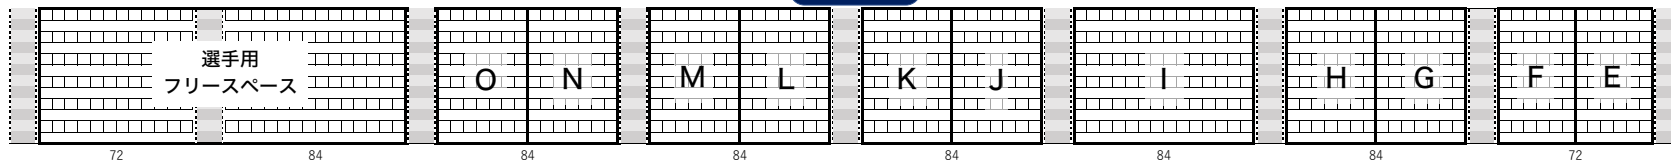

選手控え所割り振り

▷ 各控え所の範囲はおおよその大きさです。利用する人数に応じて、隣の学校と相談して調整して下さい。

▷ 必ずしも利用しなければならないということではありません。

▷ 利用できる範囲が限られています。お互い譲り合って使用して下さい。

- ① 鹿児島情報
- ② フリースペース
- ③ 甲南
- ④ 鶴丸
- ⑤ 鹿児島中央
- ⑥ 加治木
- ⑦ 伊集院
- ⑧ 松陽
- ⑨ 大島
- ⑩ 鹿児島実業
- ⑪ 鹿屋
- ⑫ 鹿児島玉龍
- ⑬ 国分
- ⑭ 鹿児島工業
- ⑮ 武岡台
- ⑯ 川内
- ⑰ フリースペース

サブプール 2F 鹿児島女子

フリースペース 参加生徒 1~5 名の学校優先

キッズガーデン 鹿児島

選手席

選手席割り振り

- A 加治木工業 加治木 龍桜
- B 国分 国分中央 鹿児島第一 隼人工業
- C 鹿児島情報
- D 武岡台
- E 鶴丸
- F 鹿児島実業 鹿児島玉龍
- G 甲南
- H 鹿児島女子
- I 鹿児島
- J 樟南 鹿児島南 鹿児島商業 鹿児島中央
- K 鹿児島工業 錦江湾 鹿児島東 鹿児島純心女子 明桜館 ラ・サール
- L 鹿屋女子 楠隼 志布志 鹿屋工業 鹿屋 鹿屋農業 尚志館
- M 奄美 大島
- N 川内商工 出水 鶴翔 出水中央 川内 神村学園
- O 伊集院 松陽 加世田 鹿児島城西 鳳凰