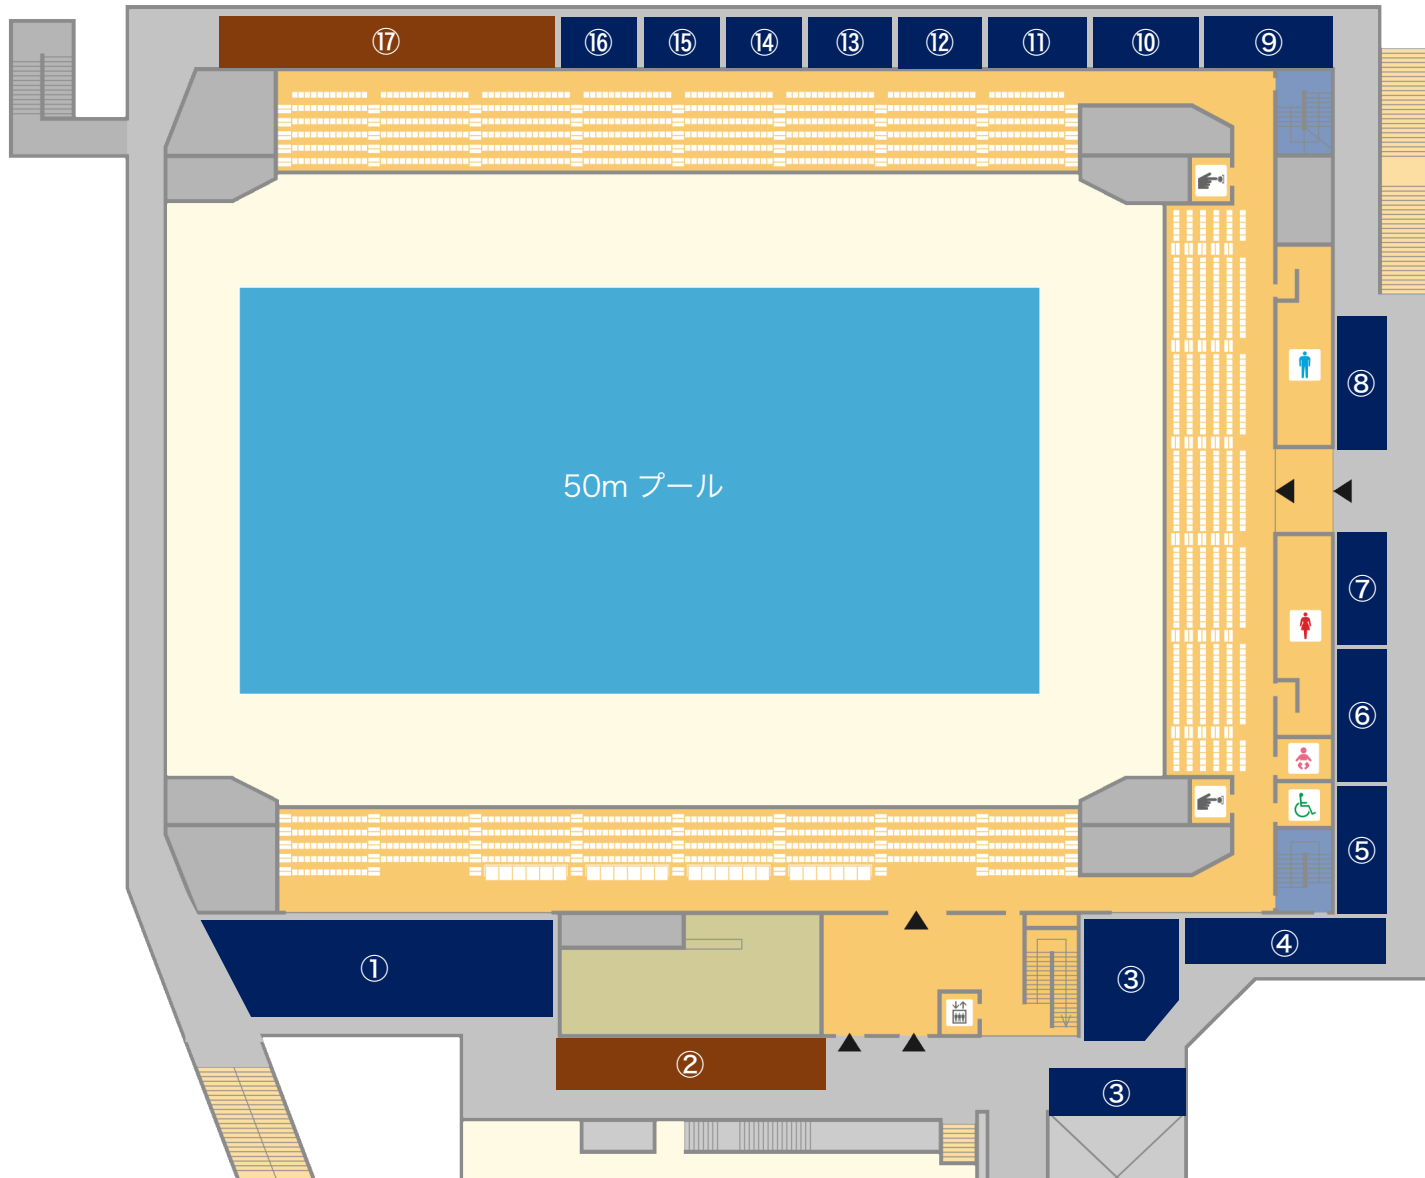

# 選手控え所割り振り

- ▷ 各控え所の範囲はおおよその大きさです。利用する人数に応じて、隣の学校と相談して調整して下さい。
- ▷ 必ずしも利用しなければならないということではありません。
- ▷ 利用できる範囲が限られています。お互い譲り合って使用して下さい。

- ① 鹿児島情報
- ② フリースペース
- ③ 甲南
- ④ 鶴丸
- ⑤ 鹿児島中央
- ⑥ 鹿児島玉龍
- ⑦ 武岡台
- ⑧ 大島
- ⑨ 加治木
- ⑩ 加治木工業
- ⑪ 国分
- ⑫ 川内
- ⑬ 鹿児島工業
- ⑭ 伊集院
- ⑮ 奄美
- ⑯ 松陽
- ⑰ フリースペース

サブプール 2F 鹿児島女子

フリースペース 参加生徒 1～3名の学校優先

キッズガーデン 鹿児島

**選手席割り振り**

- A 鹿児島実業 樟南 鹿児島商業 鹿児島工業 鹿児島東 明桜館 加世田 鳳凰 開陽
- B 伊集院 奄美 松陽 鶴翔 鹿児島城西 神村学園
- C 鹿児島情報
- D 楠隼 志布志 鹿屋工業 鹿屋 鹿屋農業 尚志館
- E 甲南
- F 鶴丸
- G 鹿児島
- H 国分 加治木工業 加治木 国分中央
- I 鹿児島玉龍
- J 川内商工 出水 出水中央 川内
- K 鹿児島女子
- L 鹿児島中央
- M 武岡台
- N 大島

**観客席割り振り**

- ▷ 選手席において、複数校が割り当てられているブロックの最前列は共有席としますので、一つの学校で占有しないでください。(タイムを計ったりする時に優先的に使用)
- ▷ 密になることが心配される場合はフリースペースをご活用ください。
- ▷ 保護者観覧席は事前申告のあった学校を割り振っています。表記されている学校以外はフリースペースをご利用ください。
- ▷ 保護者の選手席への立ち入りはできるだけご遠慮ください。(トイレ利用時を除く)
- ▷ 複数校が割り当てられているブロックはお互い譲り合ってください。限られたスペースでの観覧になりますので、ご協力をお願いいたします。