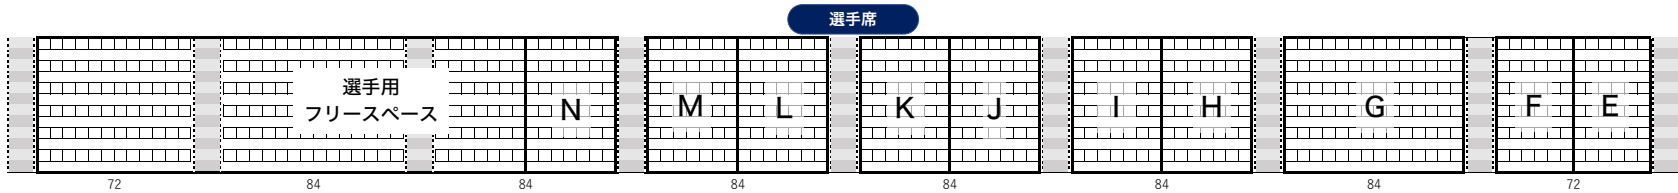

# 選手控え所割り振り

- ▷ 各控え所の範囲はおおよその大きさです。利用する人数に応じて、隣の学校と相談して調整して下さい。
- ▷ 必ずしも利用しなければならないということではありません。
- ▷ 利用できる範囲が限られています。お互い譲り合って使用して下さい。

- ① 鹿児島情報
- ② フリースペース
- ③ 甲南
- ④ 鶴丸
- ⑤ 鹿児島中央
- ⑥ 鹿児島玉龍
- ⑦ 武岡台
- ⑧ 大島
- ⑨ 加治木
- ⑩ 加治木工業
- ⑪ 国分
- ⑫ 川内
- ⑬ 鹿児島工業
- ⑭ 伊集院
- ⑮ 奄美
- ⑯ 松陽
- ⑰ フリースペース

サブプール 2F 鹿児島女子

フリースペース 参加生徒 1～3名の学校優先

キッズガーデン 鹿児島

**選手席割り振り**

- A 鹿児島実業 樟南 鹿児島商業 鹿児島工業 鹿児島東 明桜館 加世田 鳳凰 開陽
- B 伊集院 奄美 松陽 鶴翔 鹿児島城西 神村学園
- C 鹿児島情報
- D 楠隼 志布志 鹿屋工業 鹿屋 鹿屋農業 尚志館
- E 甲南
- F 鶴丸
- G 鹿児島
- H 国分 加治木工業 加治木 国分中央
- I 鹿児島玉龍
- J 川内商工 出水 出水中央 川内
- K 鹿児島女子
- L 鹿児島中央
- M 武岡台
- N 大島