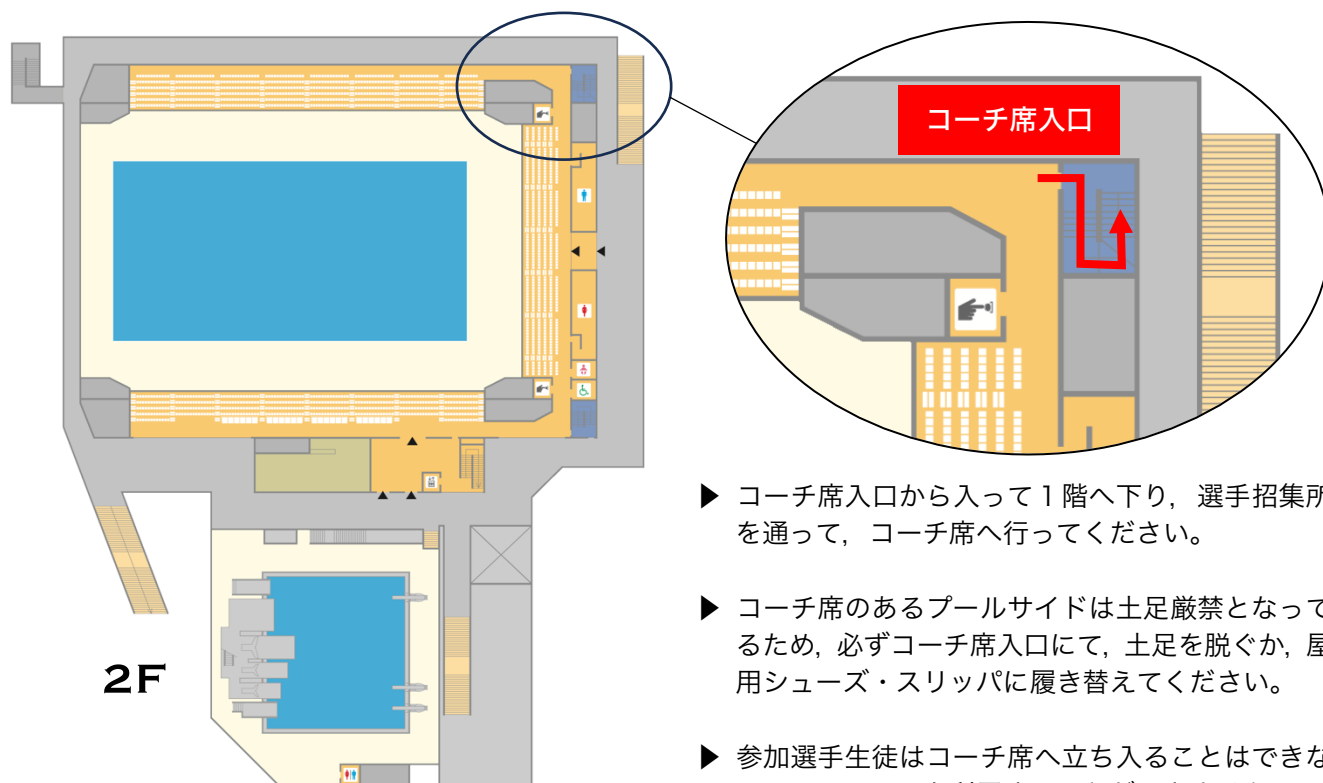

コーチ席への動線について

- ▶ コーチ席入口から入って1階へ下り、選手招集所横を
通って、コーチ席へ行ってください。
- ▶ コーチ席のあるプールサイドは土足厳禁となっ
ているため、必ずコーチ席入口にて、土足を脱ぐか、屋
内用シューズ・スリッパに履き替えてください。
- ▶ 参加選手生徒はコーチ席へ立ち入ることはでき
ないので、この入口を利用することができません。